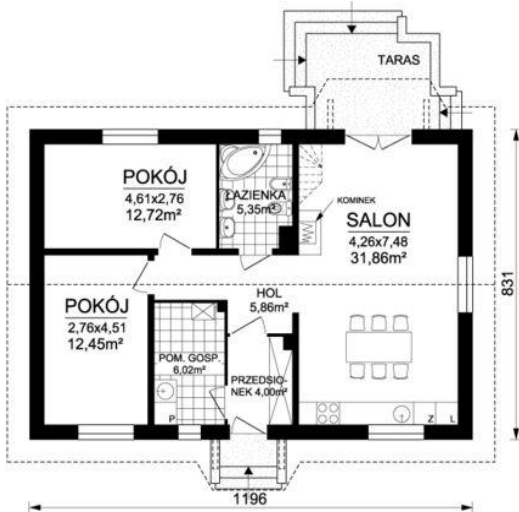

Projekt **ARD Aster 2 paliwo stałe CE (DOM RD1-49)**

Informacje

Liczba pokoi:	3	Typ zabudowy:	parterowy
Szerokość budynku:	11,96 m	Pow. zabudowy:	99,39 m ²
Długość budynku:	8,31 m	Pow. użytkowa:	72,24 m ²
		Kąt nachylenia dachu:	35,00°
		Min. szerokość działki:	18,96 m
		Min. długość działki:	16,31 m
		Wysokość budynku:	6,91 m
		Wysokość parteru:	2,80 m

Cena projektu na dzień 10.03.2021: **3 900,00 zł**

Pokaż projekt w internecie

ARD Aster 2 paliwo stałe CE - Nieduży, komfortowy dom jednorodzinny, parterowy, niepodpiwniczony przeznaczony dla 3-4 osobowej rodziny. Funkcjonalne wnętrze domu podzielono w kilka stref. Wejście do domu i na taras znajduje się pod praktycznym zadaszeniem.