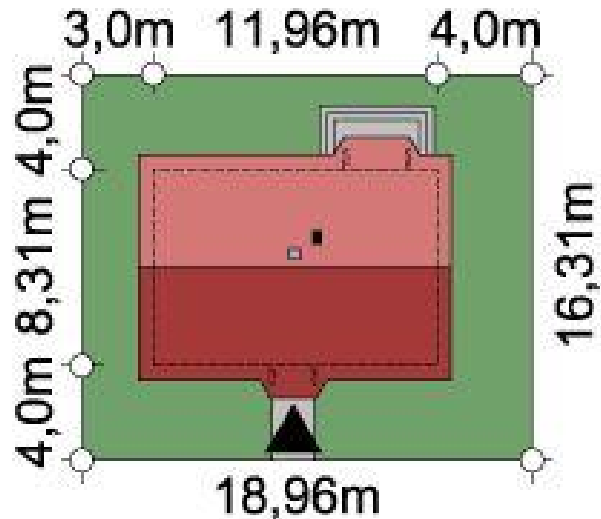

Projekt **ARD Aster 2 paliwo stałe CE (DOM RD1-49)**

Informacje

Liczba pokoi:	3	Typ zabudowy:	parterowy
Szerokość budynku:	11,96 m	Pow. zabudowy:	99,39 m ²
Długość budynku:	8,31 m	Pow. użytkowa:	72,24 m ²
		Kąt nachylenia dachu:	35,00°
		Min. szerokość działki:	18,96 m
		Min. długość działki:	16,31 m
		Wysokość budynku:	6,91 m
		Wysokość parteru:	2,80 m