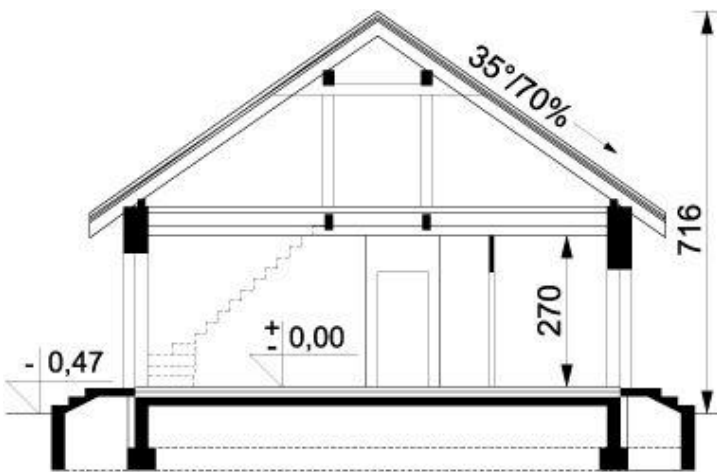

Projekt **ARD Konwalia 1 PS CE (DOM RD2-03)**

Informacje

Wysokość parteru:	2,70 m	Typ zabudowy:	parterowy
Liczba pokoi:	4	Pow. zabudowy:	109,61 m²
Szerokość budynku:	12,13 m	Pow. użytkowa:	80,14 m²
Długość budynku:	9,04 m	Kubatura:	231,39 m³
		Kąt nachylenia dachu:	35,00°
		Min. szerokość działki:	19,13 m
		Min. długość działki:	17,04 m
		Wysokość budynku:	7,16 m

Cena projektu na dzień 10.03.2021: **3 900,00 zł**

Pokaż projekt w internecie

ARD Konwalia 1 PS CE - Niewielki, tani i prosty w budowie dom jednorodzinny, parterowy, niepodpiwniczony przeznaczony dla 4 osobowej rodziny. Funkcjonalne wnętrze domu podzielono na dwie strefy. Salon, jadalnię i kuchnię zaprojektowano jako jedną przestrzeń. Z salonu wychodzi się na taras w ogrodzie.