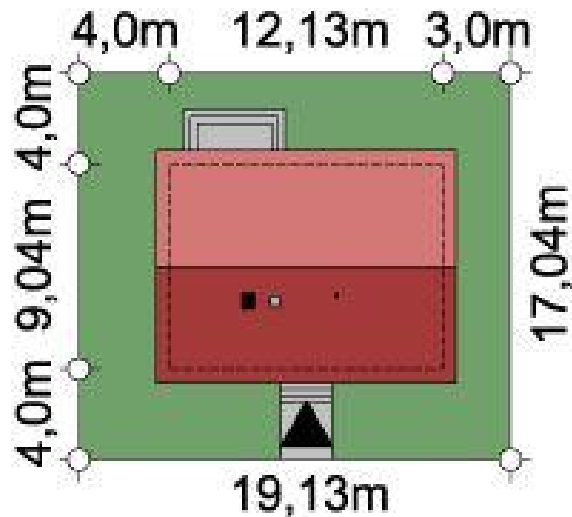

Projekt **ARD Konwalia 1 PS CE (DOM RD2-03)**

Informacje

Wysokość parteru:	2,70 m	Typ zabudowy:	parterowy
Liczba pokoi:	4	Pow. zabudowy:	109,61 m²
Szerokość budynku:	12,13 m	Pow. użytkowa:	80,14 m²
Długość budynku:	9,04 m	Kubatura:	231,39 m³
		Kąt nachylenia dachu:	35,00°
		Min. szerokość działki:	19,13 m
		Min. długość działki:	17,04 m
		Wysokość budynku:	7,16 m

Cena projektu na dzień 10.03.2021: **3 900,00 zł**

Pokaż projekt w internecie

ARD Konwalia 1 PS CE - Niewielki, tani i prosty w budowie dom jednorodzinny, parterowy, niepodpiwniczony przeznaczony dla 4 osobowej rodziny. Funkcjonalne wnętrze domu podzielono na dwie strefy. Salon, jadalnię i kuchnię zaprojektowano jako jedną przestrzeń. Z salonu wychodzi się na taras w ogrodzie.