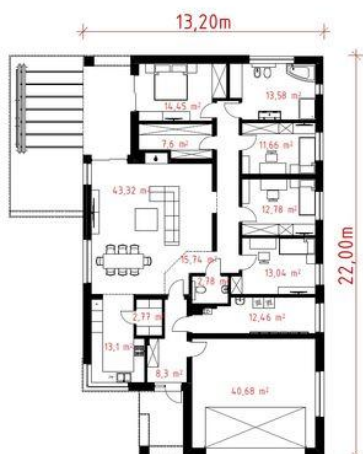

Projekt **DTD TOSKANIA CE (DOM DT2-07)**

**Informacje**

Typ zabudowy:	parterowy
Pow. całkowita:	212,40 m <sup>2</sup>
Pow. zabudowy:	279,30 m <sup>2</sup>
Pow. użytkowa:	170,98 m <sup>2</sup>
Kubatura:	1356,00 m <sup>3</sup>
Kąt nachylenia dachu:	30,00°
Wysokość budynku:	7,68 m