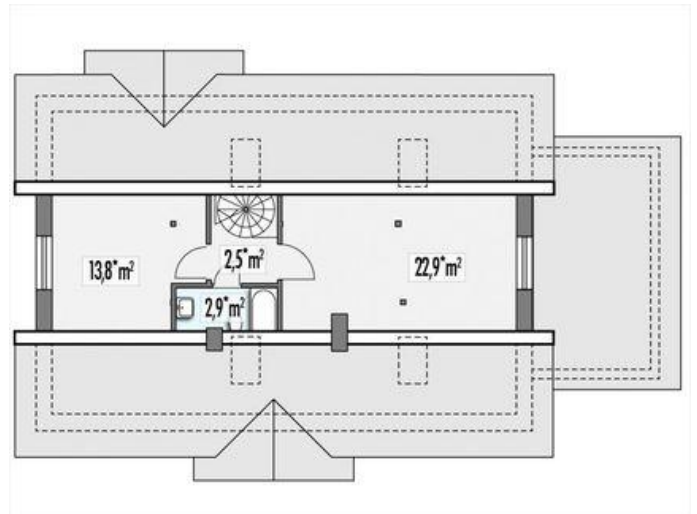

Projekt **ALX Alex B garaż CE (DOM KH1-47)**

Informacje

Wysokość parteru:	2,70 m	Typ zabudowy:	z poddaszem
Liczba pokoi:	6	Pow. zabudowy:	156,30 m ²
		Pow. użytkowa:	98,30 m ²
		Kubatura:	299,20 m ³
		Kąt nachylenia dachu:	35,00°
		Min. szerokość działki:	25,40 m
		Min. długość działki:	17,20 m
		Wysokość budynku:	6,80 m

Cena projektu na dzień 11.03.2021: **3 090,00 zł**

Pokaż projekt w internecie

ALX Alex B garaż CE - DOM W ŁADNYM STYLU z ciekawie zaprojektowanym wejściem i garażem. Projekt domu łączy niewielkie gabaryty z ergonomią pomieszczeń. Sprawdź czy Twoim najbliższym będzie się przyjemnie mieszkało w tym domu!.