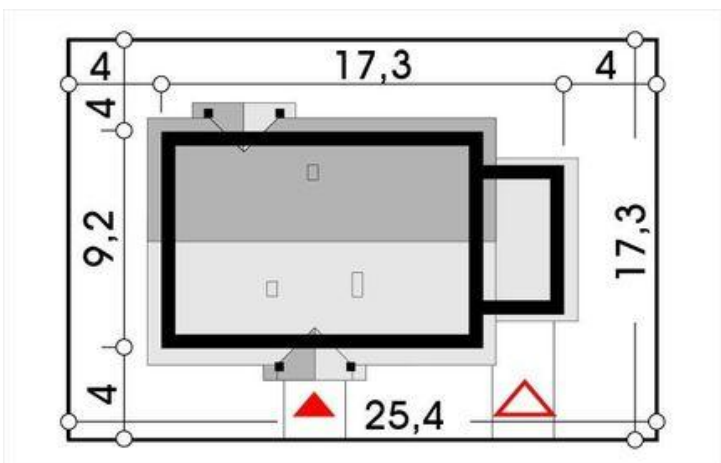

Projekt **ALX Alex B garaż CE (DOM KH1-47)**

Informacje

Wysokość parteru:	2,70 m	Typ zabudowy:	z poddaszem
Liczba pokoi:	6	Pow. zabudowy:	156,30 m ²
		Pow. użytkowa:	98,30 m ²
		Kubatura:	299,20 m ³
		Kąt nachylenia dachu:	35,00°
		Min. szerokość działki:	25,40 m
		Min. długość działki:	17,20 m
		Wysokość budynku:	6,80 m

Cena projektu na dzień 11.03.2021: **3 090,00 zł**

Pokaż projekt w internecie

ALX Alex B garaż CE - DOM W ŁADNYM STYLU z ciekawie zaprojektowanym wejściem i garażem. Projekt domu łączy niewielkie gabaryty z ergonomią pomieszczeń. Sprawdź czy Twoim najbliższym będzie się przyjemnie mieszkało w tym domu!.