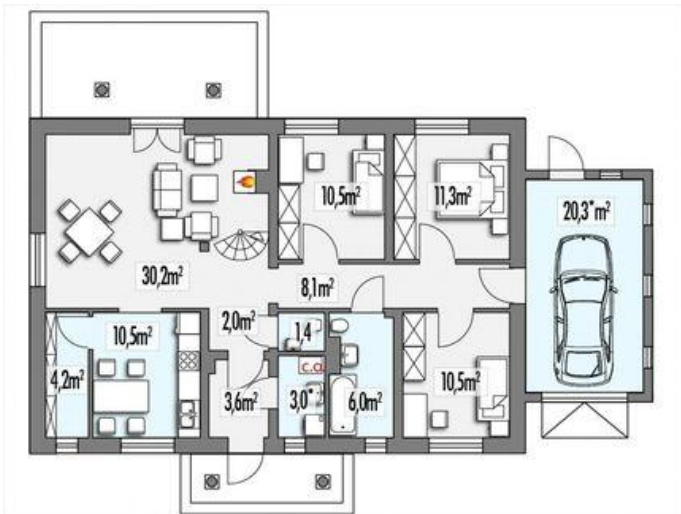

Projekt **ALX Alex B garaż CE (DOM KH1-47)**

Informacje

Wysokość parteru:	2,70 m	Typ zabudowy:	z poddaszem
Liczba pokoi:	6	Pow. zabudowy:	156,30 m ²
		Pow. użytkowa:	98,30 m ²
		Kubatura:	299,20 m ³
		Kąt nachylenia dachu:	35,00°
		Min. szerokość działki:	25,40 m
		Min. długość działki:	17,20 m
		Wysokość budynku:	6,80 m

Cena projektu na dzień 11.03.2021: **3 090,00 zł**

Pokaż projekt w internecie

ALX Alex B garaż CE - DOM W ŁADNYM STYLU z ciekawie zaprojektowanym wejściem i garażem. Projekt domu łączy niewielkie gabaryty z ergonomią pomieszczeń. Sprawdź czy Twoim najbliższym będzie się przyjemnie mieszkało w tym domu!.