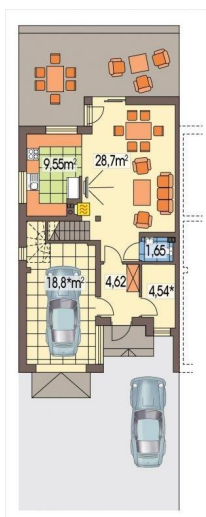

Projekt **ALX Andrzej L CE (DOM KH1-76)**

**Informacje**

Typ zabudowy:	<b>z poddaszem</b>
Pow. zabudowy:	<b>88,50 m<sup>2</sup></b>
Pow. użytkowa:	<b>95,50 m<sup>2</sup></b>
Kąt nachylenia dachu:	<b>35,00°</b>
Min. szerokość działki:	<b>11,70 m</b>
Wysokość budynku:	<b>8,34 m</b>
Liczba pokoi:	<b>4</b>

Cena projektu na dzień 11.03.2021: **3 090,00 zł**

 **Pokaż projekt w internecie**

ALX Andrzej L CE - Estetyczny stylistycznie dom jednorodzinny z garażem W ZABUDOWIE SZEREGOWEJ. Klatka schodowa doświetlona świetlikiem z góry - 100% przytulnej domowej atmosfery! Maksimum komfortu na małej działce + możliwość zaparkowania 2 samochodów!