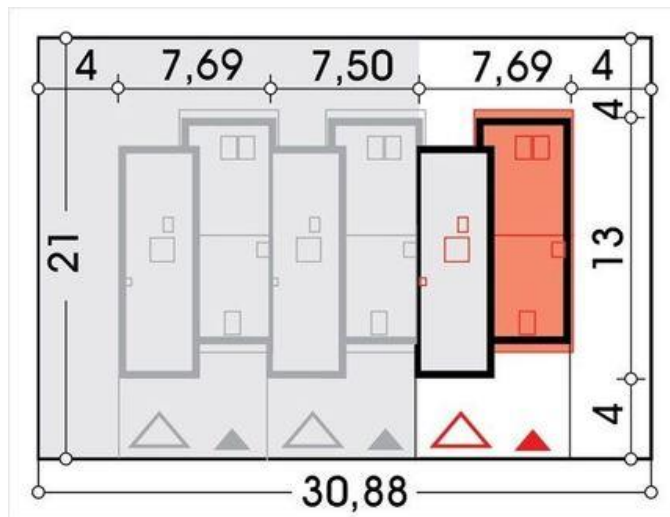

Projekt **ALX Andrzej P CE (DOM KH1-77)**

Informacje

Typ zabudowy:	z poddaszem
Pow. zabudowy:	88,50 m²
Pow. użytkowa:	95,50 m²
Kąt nachylenia dachu:	35,00°
Min. szerokość działki:	11,70 m
Wysokość budynku:	8,34 m
Liczba pokoi:	4

Cena projektu na dzień 11.03.2021: **3 090,00 zł**

Pokaż projekt w internecie

ALX Andrzej P CE - Niezwykle komfortowy szeregowy dom jednorodzinny z garażem. Strefa nocna i gospodarcza na piętrze - więcej przestrzeni wypoczynkowej. Godne warunki do życia dla Twojej rodziny i FUNKCJONALNOŚĆ ZABUDOWY MIEJSKIEJ!