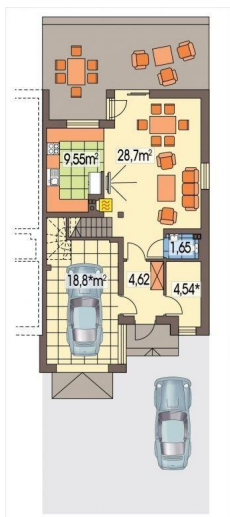

Projekt **ALX Andrzej P CE (DOM KH1-77)**

Informacje

Typ zabudowy:	z poddaszem
Pow. zabudowy:	88,50 m²
Pow. użytkowa:	95,50 m²
Kąt nachylenia dachu:	35,00°
Min. szerokość działki:	11,70 m
Wysokość budynku:	8,34 m
Liczba pokoi:	4

Cena projektu na dzień 11.03.2021: **3 090,00 zł**

Pokaż projekt w internecie

ALX Andrzej P CE - Niezwykle komfortowy szeregowy dom jednorodzinny z garażem. Strefa nocna i gospodarcza na piętrze - więcej przestrzeni wypoczynkowej. Godne warunki do życia dla Twojej rodziny i FUNKCJONALNOŚĆ ZABUDOWY MIEJSKIEJ!