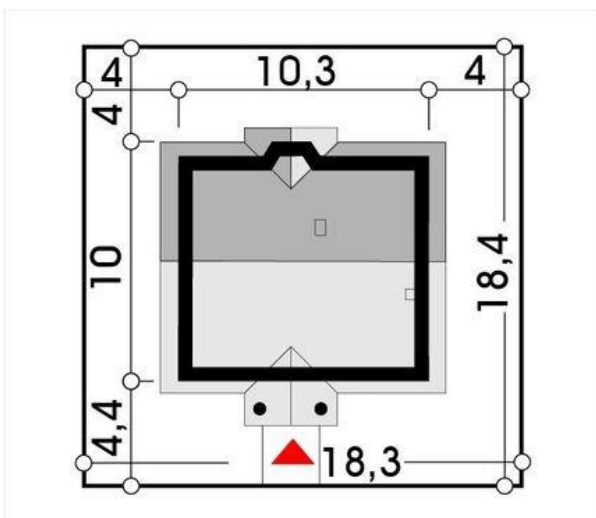

Projekt **ALX Angela B CE (DOM KH1-08)**

**Informacje**

Liczba pokoi:	5	Typ zabudowy:	z poddaszem
		Pow. zabudowy:	101,40 m <sup>2</sup>
		Pow. użytkowa:	106,50 m <sup>2</sup>
		Kubatura:	460,00 m <sup>3</sup>
		Kąt nachylenia dachu:	35,00°
		Min. szerokość działki:	18,30 m
		Wysokość budynku:	6,85 m
		Wysokość parteru:	2,70 m