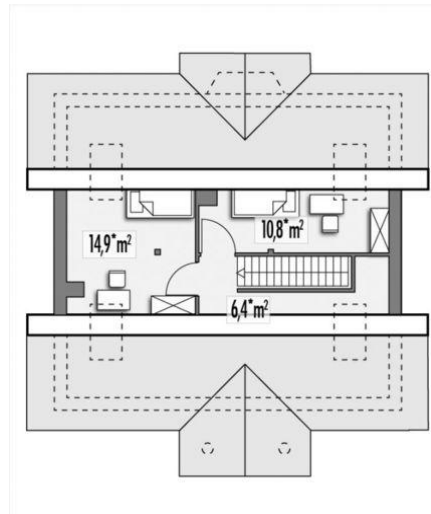

Projekt **ALX Angela B CE (DOM KH1-08)**

**Informacje**

Liczba pokoi:	5	Typ zabudowy:	z poddaszem
		Pow. zabudowy:	101,40 m <sup>2</sup>
		Pow. użytkowa:	106,50 m <sup>2</sup>
		Kubatura:	460,00 m <sup>3</sup>
		Kąt nachylenia dachu:	35,00°
		Min. szerokość działki:	18,30 m
		Wysokość budynku:	6,85 m
		Wysokość parteru:	2,70 m

Cena projektu na dzień 11.03.2021: **2 490,00 zł**

**Pokaż projekt w internecie**

ALX Angela B CE - Nieduży i wygodny dom jednorodzinny z poddaszem. Projekt domu oferuje MOŻLIWOŚĆ PRZESUWANIA ŚCIAN części nocnej! Łatwość wykonania zaskoczy Cię niskimi kosztami budowy..