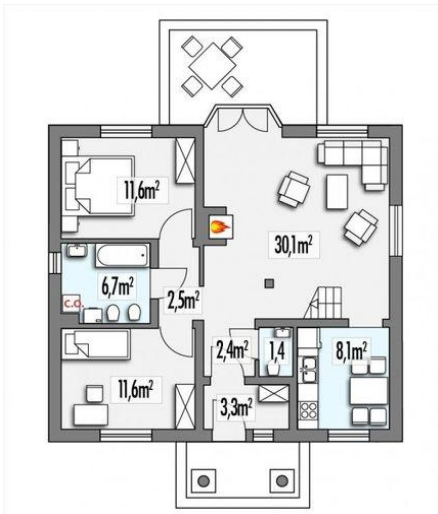

Projekt **ALX Angela B CE (DOM KH1-08)**

**Informacje**

Liczba pokoi:	5	Typ zabudowy:	z poddaszem
		Pow. zabudowy:	101,40 m <sup>2</sup>
		Pow. użytkowa:	106,50 m <sup>2</sup>
		Kubatura:	460,00 m <sup>3</sup>
		Kąt nachylenia dachu:	35,00°
		Min. szerokość działki:	18,30 m
		Wysokość budynku:	6,85 m
		Wysokość parteru:	2,70 m

Cena projektu na dzień 11.03.2021: **2 490,00 zł**

**Pokaż projekt w internecie**

ALX Angela B CE - Nieduży i wygodny dom jednorodzinny z poddaszem. Projekt domu oferuje MOŻLIWOŚĆ PRZESUWANIA ŚCIAN części nocnej! Łatwość wykonania zaskoczy Cię niskimi kosztami budowy..