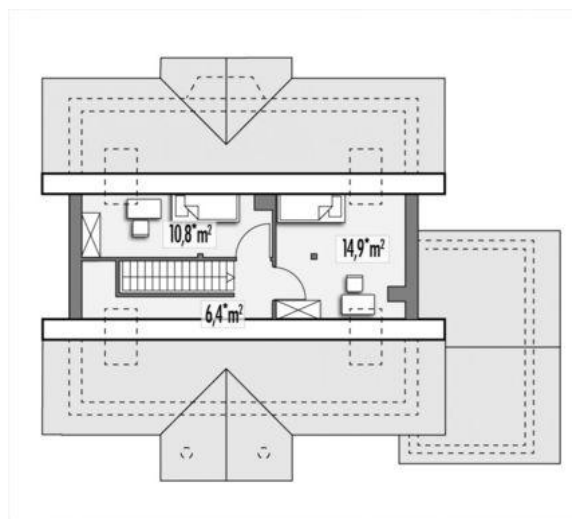

Projekt **ALX Angela C garaż CE (DOM KH3-03)**

**Informacje**

Typ zabudowy:	z poddaszem
Pow. zabudowy:	127,30 m <sup>2</sup>
Pow. użytkowa:	109,80 m <sup>2</sup>
Kąt nachylenia dachu:	35,00°
Min. szerokość działki:	22,20 m
Wysokość budynku:	6,85 m
Liczba pokoi:	5

Cena projektu na dzień 12.03.2021: **2 490,00 zł**

**Pokaż projekt w internecie**

ALX Angela C garaż CE - Estetyczny, a jednocześnie nieskomplikowany w budowie dom z garażem dla Twojej rodziny. Prosta bryła budynku + DOWOLNA ARANŻACJA UŻYTKOWA oraz wysunięty garaż. Swoboda projektowa i użytkowa to główne zalety tego domu..