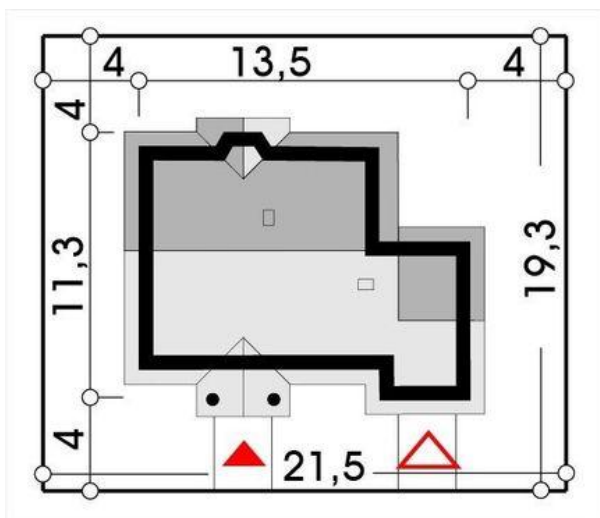

Projekt **ALX Angela C garaż CE (DOM KH3-03)**

**Informacje**

Typ zabudowy:	z poddaszem
Pow. zabudowy:	127,30 m <sup>2</sup>
Pow. użytkowa:	109,80 m <sup>2</sup>
Kąt nachylenia dachu:	35,00°
Min. szerokość działki:	22,20 m
Wysokość budynku:	6,85 m
Liczba pokoi:	5

Cena projektu na dzień 12.03.2021: **2 490,00 zł**

**Pokaż projekt w internecie**

ALX Angela C garaż CE - Estetyczny, a jednocześnie nieskomplikowany w budowie dom z garażem dla Twojej rodziny. Prosta bryła budynku + DOWOLNA ARANŻACJA UŻYTKOWA oraz wysunięty garaż. Swoboda projektowa i użytkowa to główne zalety tego domu..