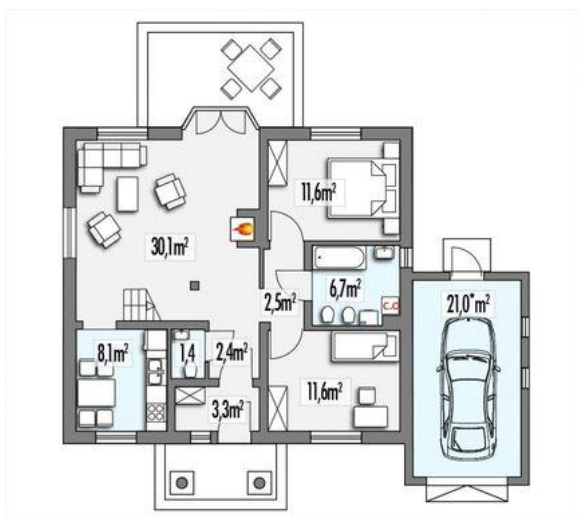

Projekt **ALX Angela C garaż CE (DOM KH3-03)**

**Informacje**

Typ zabudowy:	z poddaszem
Pow. zabudowy:	127,30 m <sup>2</sup>
Pow. użytkowa:	109,80 m <sup>2</sup>
Kąt nachylenia dachu:	35,00°
Min. szerokość działki:	22,20 m
Wysokość budynku:	6,85 m
Liczba pokoi:	5

Cena projektu na dzień 12.03.2021: **2 490,00 zł**

**Pokaż projekt w internecie**

ALX Angela C garaż CE - Estetyczny, a jednocześnie nieskomplikowany w budowie dom z garażem dla Twojej rodziny. Prosta bryła budynku + DOWOLNA ARANŻACJA UŻYTKOWA oraz wysunięty garaż. Swoboda projektowa i użytkowa to główne zalety tego domu..