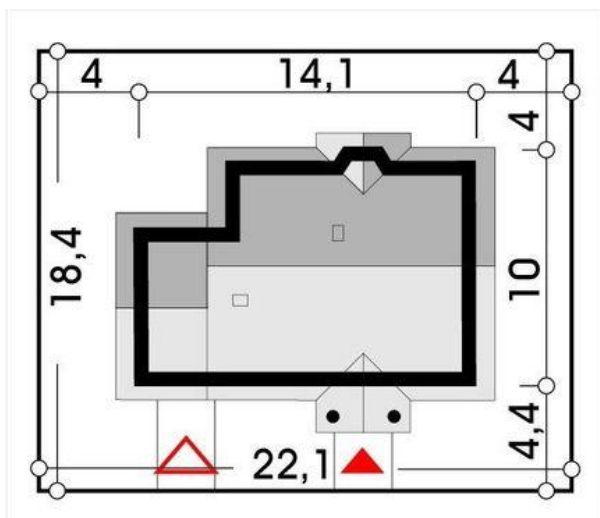

Projekt **ALX Angela D garaż CE (DOM KH3-05)**

Informacje

Typ zabudowy:	z poddaszem
Pow. zabudowy:	126,10 m ²
Pow. użytkowa:	109,80 m ²
Kąt nachylenia dachu:	35,00°
Min. szerokość działki:	22,10 m
Wysokość budynku:	6,85 m
Liczba pokoi:	5

Cena projektu na dzień 12.03.2021: **2 490,00 zł**

Pokaż projekt w internecie

ALX Angela D garaż CE - Atrakcyjny i prosty dom z garażem, wymarzony dla Twojej rodziny. Aranżacja wnętrza w dowolnym układzie i adaptacja poddasza wg potrzeb domowników: np. OTWARTA PRZESTRZEŃ nad pokojem dziennym. To Ty zdecydujesz o wielkości pomieszczeń!