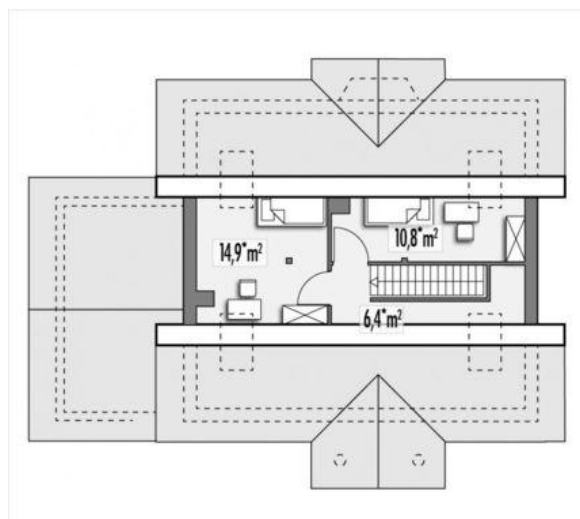

Projekt **ALX Angela D garaż CE (DOM KH3-05)**

Informacje

Typ zabudowy:	z poddaszem
Pow. zabudowy:	126,10 m ²
Pow. użytkowa:	109,80 m ²
Kąt nachylenia dachu:	35,00°
Min. szerokość działki:	22,10 m
Wysokość budynku:	6,85 m
Liczba pokoi:	5

Cena projektu na dzień 12.03.2021: **2 490,00 zł**

Pokaż projekt w internecie

ALX Angela D garaż CE - Atrakcyjny i prosty dom z garażem, wymarzony dla Twojej rodziny. Aranżacja wnętrza w dowolnym układzie i adaptacja poddasza wg potrzeb domowników: np. OTWARTA PRZESTRZEŃ nad pokojem dziennym. To Ty zdecydujesz o wielkości pomieszczeń!