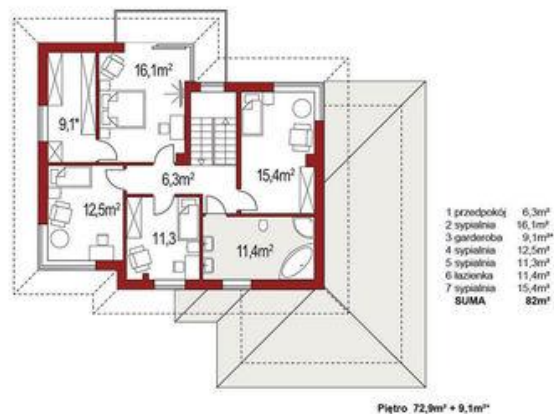

Projekt **ALX Boss B CE (DOM KH3-40)**

**Informacje**

Szerokość budynku:	<b>15,00 m</b>	Typ zabudowy:	
Długość budynku:	<b>13,00 m</b>	Pow. całkowita:	<b>20,25 m<sup>2</sup></b>
		Pow. zabudowy:	<b>156,90 m<sup>2</sup></b>
		Pow. użytkowa:	<b>153,50 m<sup>2</sup></b>
		Kubatura:	<b>570,00 m<sup>3</sup></b>
		Kąt nachylenia dachu:	<b>20,00 °</b>
		Wysokość budynku:	<b>7,93 m</b>
		Liczba pokoi:	<b>6</b>

Cena projektu na dzień 11.03.2021: **5 190,00 zł**

**Pokaż projekt w internecie**

ALX Boss B CE - Boss B to nowoczesny, efektowny i komfortowy dom przeznaczony dla rodziny 4-5 osobowej. Posiada podwójny garaż. Do jego wnętrza wchodzi się przez reprezentacyjne drzwi z bocznymi naświetlami.