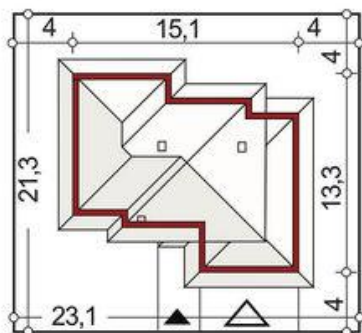

Projekt **ALX Boss B CE (DOM KH3-40)**

**Informacje**

Szerokość budynku:	<b>15,00 m</b>	Typ zabudowy:	
Długość budynku:	<b>13,00 m</b>	Pow. całkowita:	<b>20,25 m<sup>2</sup></b>
		Pow. zabudowy:	<b>156,90 m<sup>2</sup></b>
		Pow. użytkowa:	<b>153,50 m<sup>2</sup></b>
		Kubatura:	<b>570,00 m<sup>3</sup></b>
		Kąt nachylenia dachu:	<b>20,00 °</b>
		Wysokość budynku:	<b>7,93 m</b>
		Liczba pokoi:	<b>6</b>

Cena projektu na dzień 11.03.2021: **5 190,00 zł**

**Pokaż projekt w internecie**

ALX Boss B CE - Boss B to nowoczesny, efektowny i komfortowy dom przeznaczony dla rodziny 4-5 osobowej. Posiada podwójny garaż. Do jego wnętrza wchodzi się przez reprezentacyjne drzwi z bocznymi naświetlami.