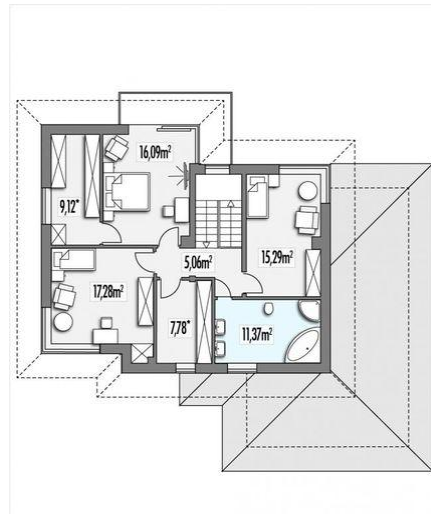

Projekt **ALX Boss A 2 garaże 25st CE (DOM KH2-20)**

**Informacje**

Typ zabudowy:	piętrowy
Pow. zabudowy:	156,90 m2
Pow. użytkowa:	153,90 m2
Kąt nachylenia dachu:	25,00°
Min. szerokość działki:	23,10 m
Wysokość budynku:	8,52 m
Liczba pokoi:	5

Cena projektu na dzień 11.03.2021: **5 190,00 zł**

 **Pokaż projekt w internecie**

ALX Boss A 2 garaże 25st CE - Piękny, imponujący piętrowy dom z wielospadowym dachem o nowoczesnej stylistyce. WIĘKSZA POWIERZCHNIA UŻYTKOWA dzięki większemu kątowni pochylenia dachu. Narożne, panoramiczne okna - nieszablonowe rozwiązania projektowe..