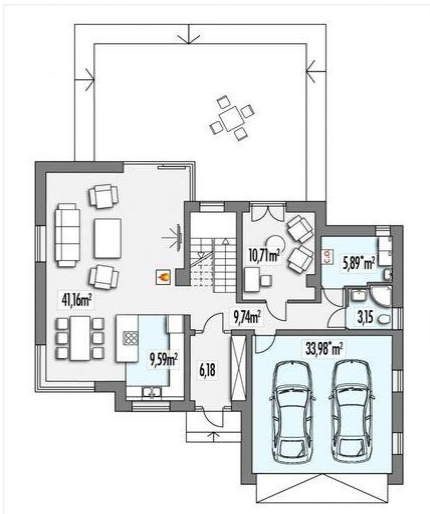

Projekt **ALX Boss A 2 garaże 25st CE (DOM KH2-20)**

**Informacje**

Typ zabudowy:	piętrowy
Pow. zabudowy:	156,90 m2
Pow. użytkowa:	153,90 m2
Kąt nachylenia dachu:	25,00°
Min. szerokość działki:	23,10 m
Wysokość budynku:	8,52 m
Liczba pokoi:	5

Cena projektu na dzień 11.03.2021: **5 190,00 zł**

 **Pokaż projekt w internecie**

ALX Boss A 2 garaże 25st CE - Piękny, imponujący piętrowy dom z wielospadowym dachem o nowoczesnej stylistyce. WIĘKSZA POWIERZCHNIA UŻYTKOWA dzięki większemu kątowni pochylenia dachu. Narożne, panoramiczne okna - nieszablonowe rozwiązania projektowe..