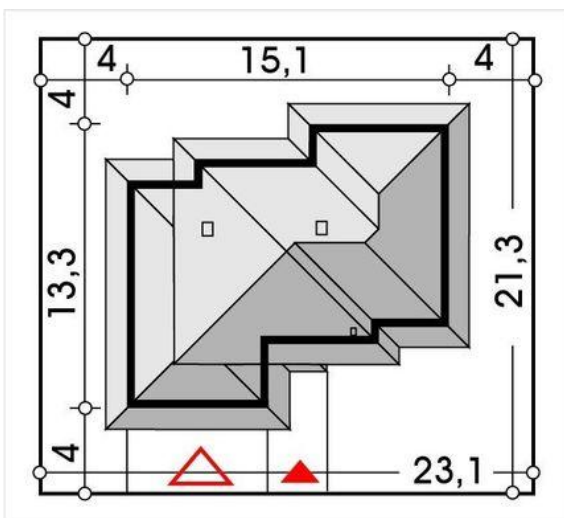

Projekt **ALX Boss A 2 garaże 25st CE (DOM KH2-20)**

**Informacje**

Typ zabudowy:	piętrowy
Pow. zabudowy:	156,90 m2
Pow. użytkowa:	153,90 m2
Kąt nachylenia dachu:	25,00°
Min. szerokość działki:	23,10 m
Wysokość budynku:	8,52 m
Liczba pokoi:	5