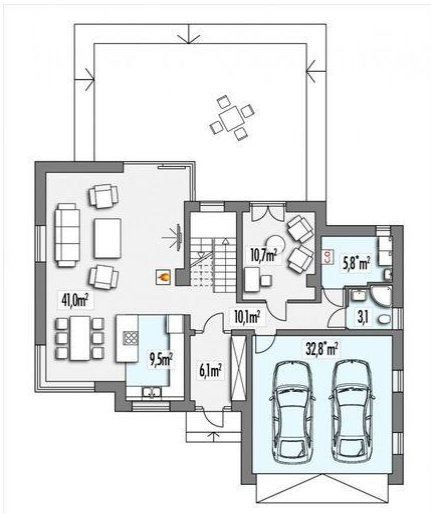

Projekt **ALX Boss A 2 garaże CE (DOM KH1-84)**

**Informacje**

Typ zabudowy:	piętrowy
Pow. zabudowy:	155,70 m <sup>2</sup>
Pow. użytkowa:	146,90 m <sup>2</sup>
Kąt nachylenia dachu:	20,00°
Min. szerokość działki:	23,10 m
Wysokość budynku:	7,93 m
Liczba pokoi:	5

Cena projektu na dzień 11.03.2021: **4 990,00 zł**

**Pokaż projekt w internecie**

ALX Boss A 2 garaże CE - Nowoczesny i komfortowy dom przeznaczony dla 4-5 osobowej rodziny. 100% zalet projektu: jadalnia i kuchnia rodzinie otwarte na część wypoczynkową! Centralnie usytuowany TRÓJSTRONNY KOMINEK i jasne, narożne okna to magnesy, które będą przyciągać domowników..