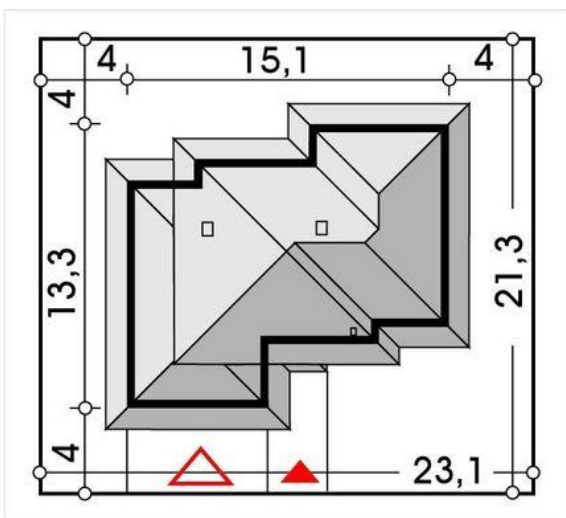

Projekt **ALX Boss A 2 garaże CE (DOM KH1-84)**

**Informacje**

Typ zabudowy:	piętrowy
Pow. zabudowy:	155,70 m <sup>2</sup>
Pow. użytkowa:	146,90 m <sup>2</sup>
Kąt nachylenia dachu:	20,00°
Min. szerokość działki:	23,10 m
Wysokość budynku:	7,93 m
Liczba pokoi:	5