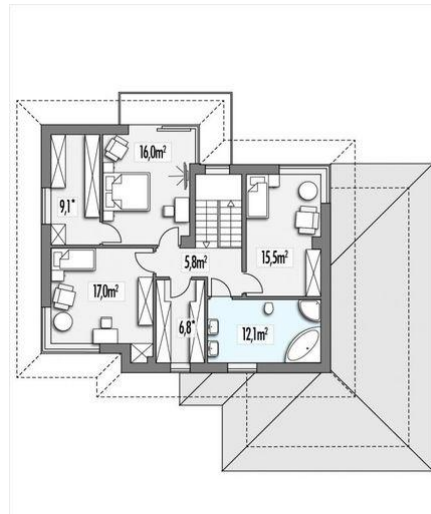

Projekt **ALX Boss A 2 garaże CE (DOM KH1-84)**

**Informacje**

Typ zabudowy:	piętrowy
Pow. zabudowy:	155,70 m <sup>2</sup>
Pow. użytkowa:	146,90 m <sup>2</sup>
Kąt nachylenia dachu:	20,00°
Min. szerokość działki:	23,10 m
Wysokość budynku:	7,93 m
Liczba pokoi:	5

Cena projektu na dzień 11.03.2021: **4 990,00 zł**

**Pokaż projekt w internecie**

ALX Boss A 2 garaże CE - Nowoczesny i komfortowy dom przeznaczony dla 4-5 osobowej rodziny. 100% zalet projektu: jadalnia i kuchnia rodzinie otwarte na część wypoczynkową! Centralnie usytuowany TRÓJSTRONNY KOMINEK i jasne, narożne okna to magnesy, które będą przyciągać domowników..