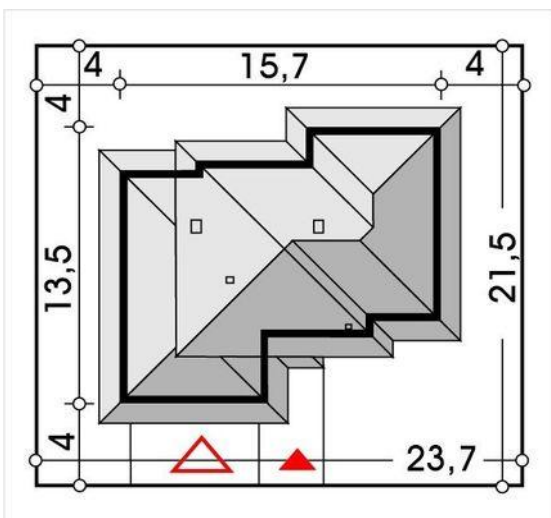

Projekt **ALX Boss B2 2 garaże poszerzony CE (DOM KH2-14)**

Informacje

Typ zabudowy:	piętrowy
Pow. zabudowy:	166,00 m ²
Pow. użytkowa:	153,00 m ²
Kąt nachylenia dachu:	20,00°
Min. szerokość działki:	23,70 m
Wysokość budynku:	7,93 m
Liczba pokoi:	6

Cena projektu na dzień 11.03.2021: **5 190,00 zł**

Pokaż projekt w internecie

ALX Boss B2 2 garaże poszerzony CE - Elegancki, nowoczesny dom z podwójnym garażem dla 4-5 osobowej rodziny. Salon z jadalnią i pokój + aż 4 sypialnie na piętrze, które oczaruje domową atmosferą. POSZERZONA WERSJA PROJEKTU - jeszcze więcej powierzchni użytkowej!