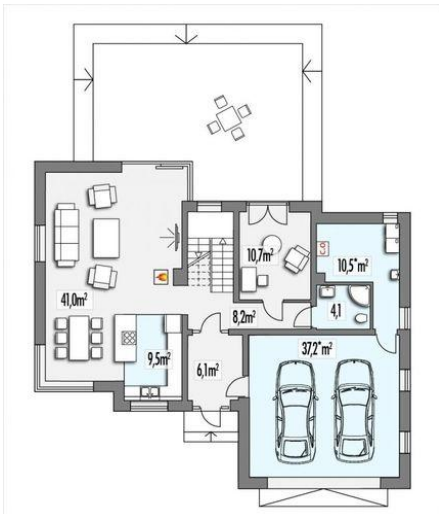

Projekt **ALX Boss B2 2 garaże poszerzony CE (DOM KH2-14)**

Informacje

Typ zabudowy:	piętrowy
Pow. zabudowy:	166,00 m ²
Pow. użytkowa:	153,00 m ²
Kąt nachylenia dachu:	20,00°
Min. szerokość działki:	23,70 m
Wysokość budynku:	7,93 m
Liczba pokoi:	6

Cena projektu na dzień 11.03.2021: **5 190,00 zł**

Pokaż projekt w internecie

ALX Boss B2 2 garaże poszerzony CE - Elegancki, nowoczesny dom z podwójnym garażem dla 4-5 osobowej rodziny. Salon z jadalnią i pokój + aż 4 sypialnie na piętrze, które oczaruje domową atmosferą. POSZERZONA WERSJA PROJEKTU - jeszcze więcej powierzchni użytkowej!