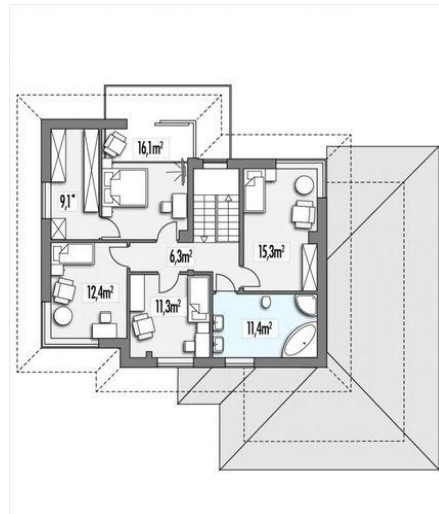

Projekt **ALX Boss B2 2 garaże poszerzony CE (DOM KH2-14)**

Informacje

Typ zabudowy:	piętrowy
Pow. zabudowy:	166,00 m ²
Pow. użytkowa:	153,00 m ²
Kąt nachylenia dachu:	20,00°
Min. szerokość działki:	23,70 m
Wysokość budynku:	7,93 m
Liczba pokoi:	6

Cena projektu na dzień 11.03.2021: **5 190,00 zł**

Pokaż projekt w internecie

ALX Boss B2 2 garaże poszerzony CE - Elegancki, nowoczesny dom z podwójnym garażem dla 4-5 osobowej rodziny. Salon z jadalnią i pokój + aż 4 sypialnie na piętrze, które oczaruje domową atmosferą. POSZERZONA WERSJA PROJEKTU - jeszcze więcej powierzchni użytkowej!