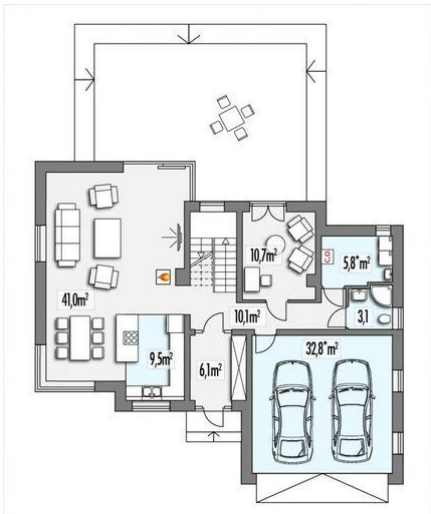

Projekt **ALX Boss B 2 garaże CE (DOM KH2-02)**

Informacje

| | |
|-------------------------|-----------------------|
| Typ zabudowy: | piętrowy |
| Pow. zabudowy: | 155,70 m ² |
| Pow. użytkowa: | 153,20 m ² |
| Kąt nachylenia dachu: | 20,00° |
| Min. szerokość działki: | 23,10 m |
| Wysokość budynku: | 7,93 m |
| Liczba pokoi: | 6 |

Cena projektu na dzień 11.03.2021: **5 190,00 zł**

Pokaż projekt w internecie

ALX Boss B 2 garaże CE - Elegancki i przestronny nowoczesny dom dla Twojej rodziny. PODWÓJNY GARAŻ W BRYLE BUDYNKU to 100% komfortu nie tylko dla Twoich aut. Piękny trójstronny kominek - prawdziwe gorące serce domu!.