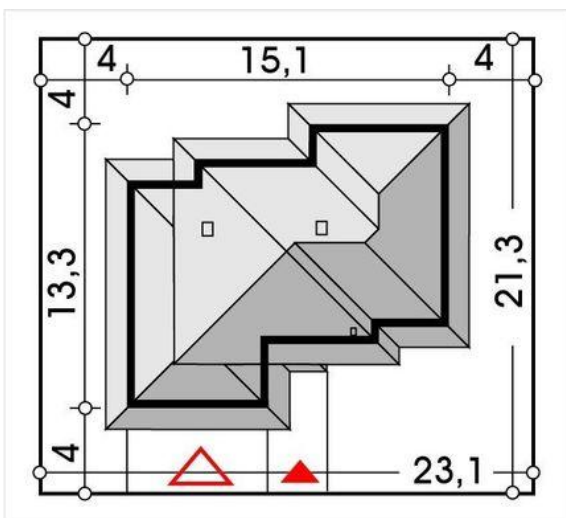

Projekt **ALX Boss B 2 garaże CE (DOM KH2-02)**

Informacje

| | |
|-------------------------|-----------------------|
| Typ zabudowy: | piętrowy |
| Pow. zabudowy: | 155,70 m ² |
| Pow. użytkowa: | 153,20 m ² |
| Kąt nachylenia dachu: | 20,00° |
| Min. szerokość działki: | 23,10 m |
| Wysokość budynku: | 7,93 m |
| Liczba pokoi: | 6 |