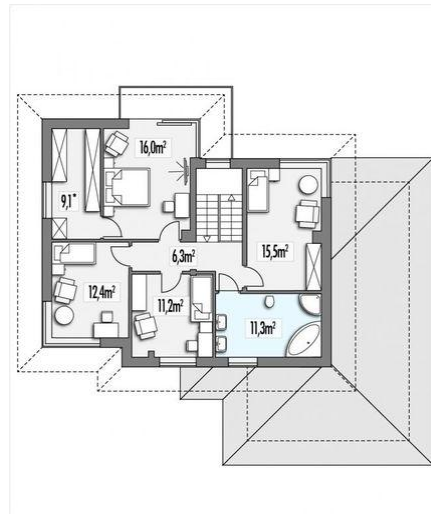

Projekt **ALX Boss B 2 garaże CE (DOM KH2-02)**

Informacje

| | |
|-------------------------|-----------------------|
| Typ zabudowy: | piętrowy |
| Pow. zabudowy: | 155,70 m ² |
| Pow. użytkowa: | 153,20 m ² |
| Kąt nachylenia dachu: | 20,00° |
| Min. szerokość działki: | 23,10 m |
| Wysokość budynku: | 7,93 m |
| Liczba pokoi: | 6 |

Cena projektu na dzień 11.03.2021: **5 190,00 zł**

Pokaż projekt w internecie

ALX Boss B 2 garaże CE - Elegancki i przestronny nowoczesny dom dla Twojej rodziny. PODWÓJNY GARAŻ W BRYLE BUDYNKU to 100% komfortu nie tylko dla Twoich aut. Piękny trójstronny kominek - prawdziwe gorące serce domu!.