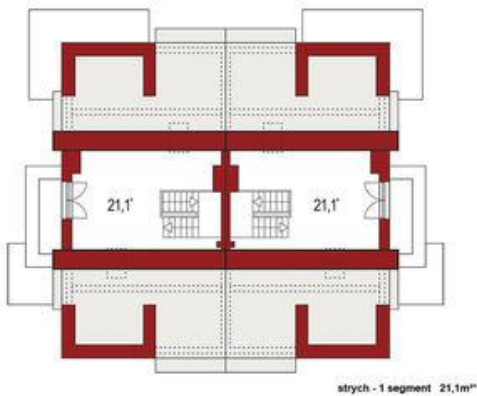

Projekt **ALX Diana Grande bliźniak A CE (DOM KH2-69)**

**Informacje**

Typ zabudowy:	<b>piętrowy</b>
Pow. zabudowy:	<b>201,00 m<sup>2</sup></b>
Pow. użytkowa:	<b>120,30 m<sup>2</sup></b>
Kąt nachylenia dachu:	<b>40,00 °</b>
Min. szerokość działki:	<b>24,00 m</b>
Wysokość budynku:	<b>10,38 m</b>
Liczba pokoi:	<b>6</b>

Cena projektu na dzień 12.03.2021: **5 890,00 zł**

**Pokaż projekt w internecie**

ALX Diana Grande bliźniak A CE - Funkcjonalny dom w zabudowie bliźniaczej utrzymany w nowoczesnej stylistyce. Salon z kominkiem z wyjściem na taras + kuchnia, łazienka i gabinet - to tylko parter pojedynczej części budynku. Projekt domu obejmuje DWIE NIEZALEŻNE CZĘŚCI mieszkalne..