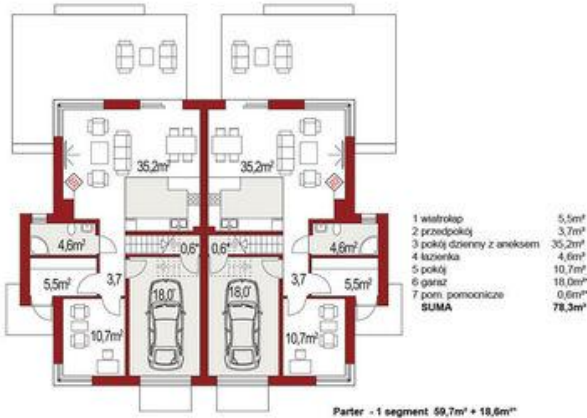

Projekt **ALX Diana Grande bliźniak A CE (DOM KH2-69)**

**Informacje**

Typ zabudowy:	<b>piętrowy</b>
Pow. zabudowy:	<b>201,00 m<sup>2</sup></b>
Pow. użytkowa:	<b>120,30 m<sup>2</sup></b>
Kąt nachylenia dachu:	<b>40,00 °</b>
Min. szerokość działki:	<b>24,00 m</b>
Wysokość budynku:	<b>10,38 m</b>
Liczba pokoi:	<b>6</b>

Cena projektu na dzień 12.03.2021: **5 890,00 zł**

**Pokaż projekt w internecie**

ALX Diana Grande bliźniak A CE - Funkcjonalny dom w zabudowie bliźniaczej utrzymany w nowoczesnej stylistyce. Salon z kominkiem z wyjściem na taras + kuchnia, łazienka i gabinet - to tylko parter pojedynczej części budynku. Projekt domu obejmuje DWIE NIEZALEŻNE CZĘŚCI mieszkalne..