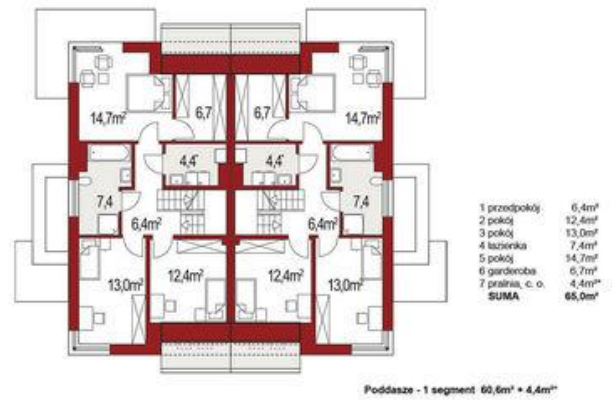

Projekt **ALX Diana Grande bliźniak A CE (DOM KH2-69)**

**Informacje**

Typ zabudowy:	<b>piętrowy</b>
Pow. zabudowy:	<b>201,00 m<sup>2</sup></b>
Pow. użytkowa:	<b>120,30 m<sup>2</sup></b>
Kąt nachylenia dachu:	<b>40,00 °</b>
Min. szerokość działki:	<b>24,00 m</b>
Wysokość budynku:	<b>10,38 m</b>
Liczba pokoi:	<b>6</b>

Cena projektu na dzień 12.03.2021: **5 890,00 zł**

**Pokaż projekt w internecie**

ALX Diana Grande bliźniak A CE - Funkcjonalny dom w zabudowie bliźniaczej utrzymany w nowoczesnej stylistyce. Salon z kominkiem z wyjściem na taras + kuchnia, łazienka i gabinet - to tylko parter pojedynczej części budynku. Projekt domu obejmuje DWIE NIEZALEŻNE CZĘŚCI mieszkalne..