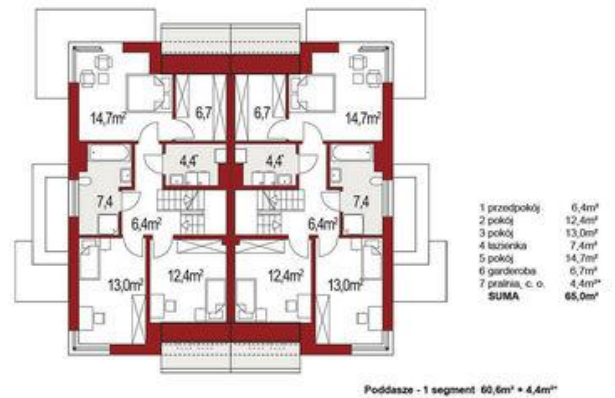

Projekt **ALX Diana Grande bliźniak B CE (DOM KH2-70)**

Informacje

Typ zabudowy:	piętrowy
Pow. zabudowy:	201,00 m2
Pow. użytkowa:	141,60 m2
Kąt nachylenia dachu:	40,00 °
Min. szerokość działki:	24,00 m
Wysokość budynku:	10,38 m
Liczba pokoi:	6

Cena projektu na dzień 12.03.2021: **5 890,00 zł**

Pokaż projekt w internecie

ALX Diana Grande bliźniak B CE - Praktyczny i wygodny dom w zabudowie bliźniaczej utrzymany w nowoczesnej stylistyce. 3 SYPIALNIE NA PIĘTRZE - największa od strony ogrodowej, z dużym narożnym balkonem za pięknym dużym oknem! Projekt domu obejmuje 2 niezależne domy zestawione bliźniaczo..