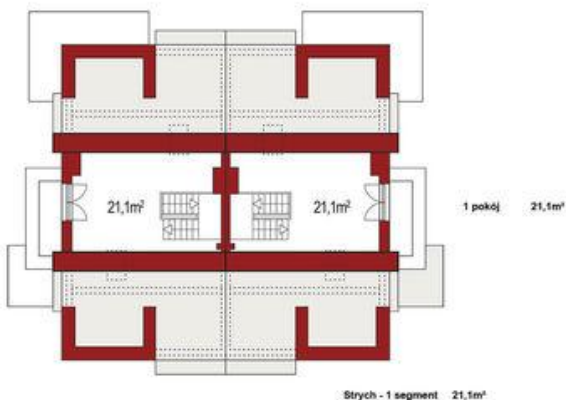

Projekt **ALX Diana Grande bliźniak B CE (DOM KH2-70)**

Informacje

Typ zabudowy:	piętrowy
Pow. zabudowy:	201,00 m2
Pow. użytkowa:	141,60 m2
Kąt nachylenia dachu:	40,00 °
Min. szerokość działki:	24,00 m
Wysokość budynku:	10,38 m
Liczba pokoi:	6

Cena projektu na dzień 12.03.2021: **5 890,00 zł**

Pokaż projekt w internecie

ALX Diana Grande bliźniak B CE - Praktyczny i wygodny dom w zabudowie bliźniaczej utrzymany w nowoczesnej stylistyce. 3 SYPIALNIE NA PIĘTRZE - największa od strony ogrodowej, z dużym narożnym balkonem za pięknym dużym oknem! Projekt domu obejmuje 2 niezależne domy zestawione bliźniaczo..