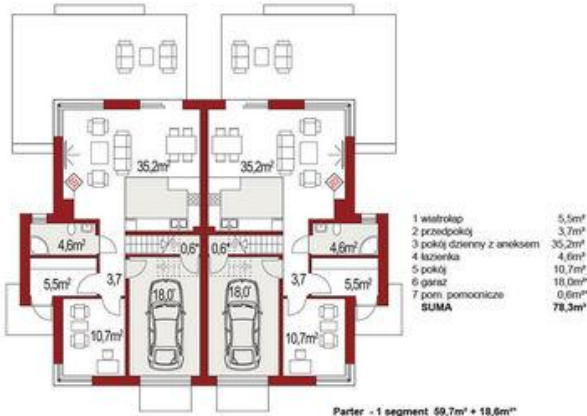

Projekt **ALX Diana Grande bliźniak B CE (DOM KH2-70)**

Informacje

Typ zabudowy:	piętrowy
Pow. zabudowy:	201,00 m2
Pow. użytkowa:	141,60 m2
Kąt nachylenia dachu:	40,00 °
Min. szerokość działki:	24,00 m
Wysokość budynku:	10,38 m
Liczba pokoi:	6

Cena projektu na dzień 12.03.2021: **5 890,00 zł**

Pokaż projekt w internecie

ALX Diana Grande bliźniak B CE - Praktyczny i wygodny dom w zabudowie bliźniaczej utrzymany w nowoczesnej stylistyce. 3 SYPIALNIE NA PIĘTRZE - największa od strony ogrodowej, z dużym narożnym balkonem za pięknym dużym oknem! Projekt domu obejmuje 2 niezależne domy zestawione bliźniaczo..