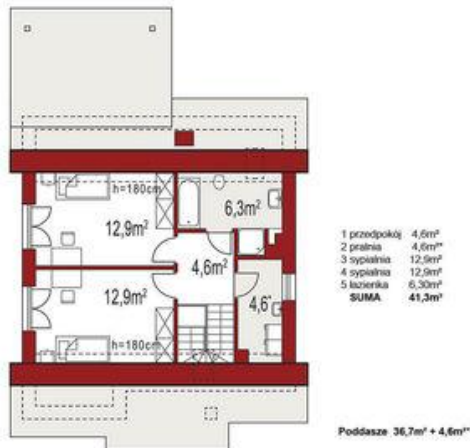

Projekt **ALX Dom dla Młodych CE (DOM KH3-25)**

**Informacje**

Długość budynku:	<b>10,00 m</b>	Pow. całkowita:	<b>105,30 m<sup>2</sup></b>
		Pow. zabudowy:	<b>101,40 m<sup>2</sup></b>
		Pow. użytkowa:	<b>95,50 m<sup>2</sup></b>
		Kubatura:	<b>362,00 m<sup>3</sup></b>
		Kąt nachylenia dachu:	<b>40,00 °</b>
		Wysokość budynku:	<b>8,15 m</b>
		Liczba pokoi:	<b>4</b>
		Szerokość budynku:	<b>9,00 m</b>

Cena projektu na dzień 27.04.2021: **2 890,00 zł**

**Pokaż projekt w internecie**

ALX Dom dla Młodych CE - Dom dla Młodych jest dedykowany dla wszystkich inwestorów, którzy pragną wybudować tani w budowie i użytkowaniu wygodny dom o powierzchni użytkowej do 100 m<sup>2</sup>. Jest on nowoczesny i funkcjonalny z dwuspadowym dachem.