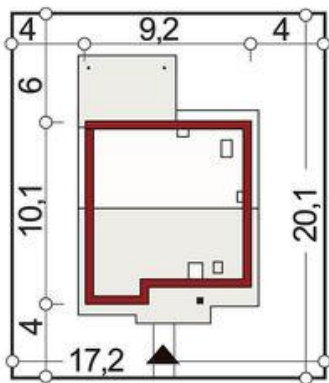

Projekt **ALX Dom dla Młodych CE (DOM KH3-25)**

**Informacje**

Długość budynku:	<b>10,00 m</b>	Pow. całkowita:	<b>105,30 m<sup>2</sup></b>
		Pow. zabudowy:	<b>101,40 m<sup>2</sup></b>
		Pow. użytkowa:	<b>95,50 m<sup>2</sup></b>
		Kubatura:	<b>362,00 m<sup>3</sup></b>
		Kąt nachylenia dachu:	<b>40,00 °</b>
		Wysokość budynku:	<b>8,15 m</b>
		Liczba pokoi:	<b>4</b>
		Szerokość budynku:	<b>9,00 m</b>

Cena projektu na dzień 27.04.2021: **2 890,00 zł**

**Pokaż projekt w internecie**

ALX Dom dla Młodych CE - Dom dla Młodych jest dedykowany dla wszystkich inwestorów, którzy pragną wybudować tani w budowie i użytkowaniu wygodny dom o powierzchni użytkowej do 100 m<sup>2</sup>. Jest on nowoczesny i funkcjonalny z dwuspadowym dachem.