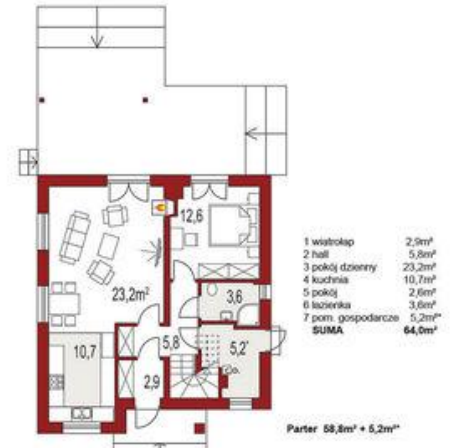

Projekt **ALX Dom dla Młodych CE (DOM KH3-25)**

**Informacje**

Długość budynku:	<b>10,00 m</b>	Pow. całkowita:	<b>105,30 m<sup>2</sup></b>
		Pow. zabudowy:	<b>101,40 m<sup>2</sup></b>
		Pow. użytkowa:	<b>95,50 m<sup>2</sup></b>
		Kubatura:	<b>362,00 m<sup>3</sup></b>
		Kąt nachylenia dachu:	<b>40,00 °</b>
		Wysokość budynku:	<b>8,15 m</b>
		Liczba pokoi:	<b>4</b>
		Szerokość budynku:	<b>9,00 m</b>

Cena projektu na dzień 27.04.2021: **2 890,00 zł**

**Pokaż projekt w internecie**

ALX Dom dla Młodych CE - Dom dla Młodych jest dedykowany dla wszystkich inwestorów, którzy pragną wybudować tani w budowie i użytkowaniu wygodny dom o powierzchni użytkowej do 100 m<sup>2</sup>. Jest on nowoczesny i funkcjonalny z dwuspadowym dachem.