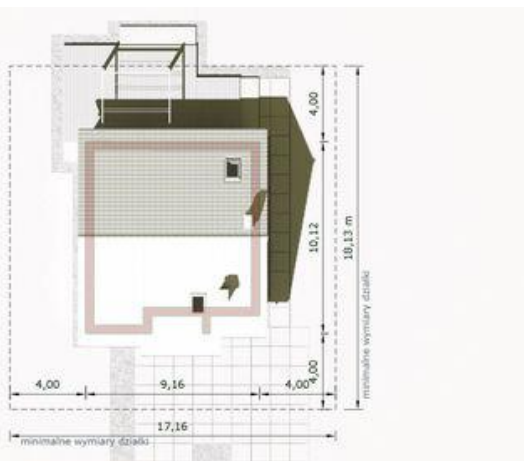

Projekt **ALX Dom dla Młodych Lux CE (DOM KH5-10)**

Informacje

| | |
|-----------------------|-----------------------------|
| Typ zabudowy: | |
| Pow. całkowita: | 105,30 m² |
| Pow. użytkowa: | 95,70 m² |
| Kąt nachylenia dachu: | 40,00° |
| Wysokość budynku: | 8,15 m |
| Liczba pokoi: | 4 |
| Szerokość budynku: | 9,00 m |
| Długość budynku: | 10,00 m |

Cena projektu na dzień 11.03.2021: **2 990,00 zł**

Pokaż projekt w internecie

ALX Dom dla Młodych Lux CE - Dom dla Młodych Lux jest efektywnym domem bez garażu z poddaszem użytkowym, przeznaczonym jest dla 4 osobowej rodziny. Funkcjonalna kuchnia z jadalnią otwarte są na salon. Duże okno balkonowe prowadzi na taras, gdzie można odpoczywać, ciesząc się zielenią ogrodu.