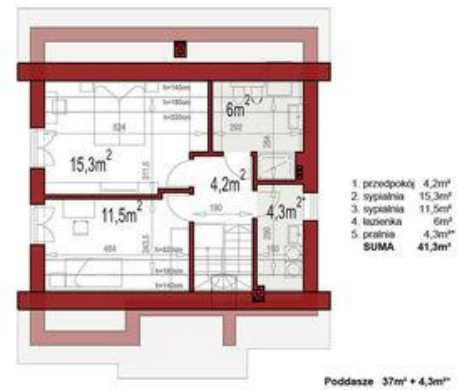

Projekt **ALX Dom dla Młodych Lux CE (DOM KH5-10)**

Informacje

| | |
|-----------------------|-----------------------------|
| Typ zabudowy: | |
| Pow. całkowita: | 105,30 m² |
| Pow. użytkowa: | 95,70 m² |
| Kąt nachylenia dachu: | 40,00° |
| Wysokość budynku: | 8,15 m |
| Liczba pokoi: | 4 |
| Szerokość budynku: | 9,00 m |
| Długość budynku: | 10,00 m |

Cena projektu na dzień 11.03.2021: **2 990,00 zł**

Pokaż projekt w internecie

ALX Dom dla Młodych Lux CE - Dom dla Młodych Lux jest efektywnym domem bez garażu z poddaszem użytkowym, przeznaczonym jest dla 4 osobowej rodziny. Funkcjonalna kuchnia z jadalnią otwarte są na salon. Duże okno balkonowe prowadzi na taras, gdzie można odpoczywać, ciesząc się zielenią ogrodu.