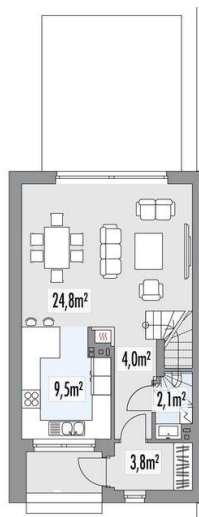

Projekt **ALX Elena A L CE (DOM KH2-33)**

Informacje

Typ zabudowy:	piętrowy
Pow. użytkowa:	91,80 m ²
Kąt nachylenia dachu:	25,00°
Wysokość budynku:	8,98 m
Liczba pokoi:	4

Cena projektu na dzień 12.03.2021: **2 890,00 zł**

Pokaż projekt w internecie

ALX Elena A L CE - Elena to projekt domu w zabudowie szeregowej lub bliźniaczej bez garażu..