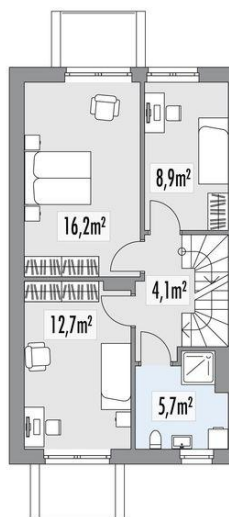

Projekt **ALX Elena A L CE (DOM KH2-33)**

Informacje

Typ zabudowy:	piętrowy
Pow. użytkowa:	91,80 m ²
Kąt nachylenia dachu:	25,00°
Wysokość budynku:	8,98 m
Liczba pokoi:	4

Cena projektu na dzień 12.03.2021: **2 890,00 zł**

Pokaż projekt w internecie

ALX Elena A L CE - Elena to projekt domu w zabudowie szeregowej lub bliźniaczej bez garażu..