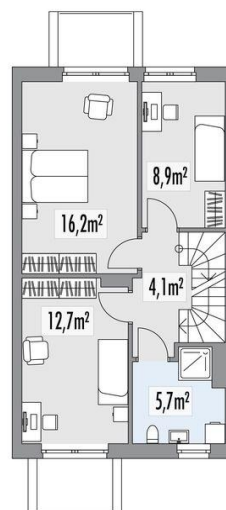

Projekt **ALX Elena A S CE (DOM KH3-26)**

Informacje

Typ zabudowy:	piętrowy
Pow. zabudowy:	63,90 m ²
Pow. użytkowa:	91,80 m ²
Kąt nachylenia dachu:	25,00°
Wysokość budynku:	8,10 m
Liczba pokoi:	4

Cena projektu na dzień 12.03.2021: **2 890,00 zł**

Pokaż projekt w internecie

ALX Elena A S CE - Elena to projekt domu w zabudowie szeregowej lub bliźniaczej bez garażu..