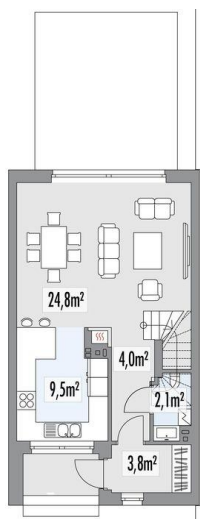

Projekt **ALX Elena A S CE (DOM KH3-26)**

Informacje

Typ zabudowy:	piętrowy
Pow. zabudowy:	63,90 m ²
Pow. użytkowa:	91,80 m ²
Kąt nachylenia dachu:	25,00°
Wysokość budynku:	8,10 m
Liczba pokoi:	4

Cena projektu na dzień 12.03.2021: **2 890,00 zł**

Pokaż projekt w internecie

ALX Elena A S CE - Elena to projekt domu w zabudowie szeregowej lub bliźniaczej bez garażu..