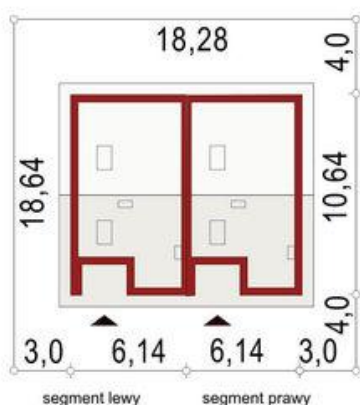

Projekt **ALX Elena A bliźniak CE (DOM KH5-09)**

Informacje

Pow. całkowita:	92,10 m²
Pow. użytkowa:	92,10 m²
Kąt nachylenia dachu:	25,00°
Wysokość budynku:	8,97 m
Liczba pokoi:	4
Szerokość budynku:	6,00 m
Długość budynku:	10,00 m

Cena projektu na dzień 11.03.2021: **5 490,00 zł**

Pokaż projekt w internecie

ALX Elena A bliźniak CE - Elena A bliźniak to projekt domu w zabudowie bliźniaczej bez garażu. Budynek został zaprojektowany na działkę o szerokości 6 m (segment środkowy). Jego całkowita wysokość wynosi 9 m. Na parterze znajduje się wygodna kuchnia i salon otwarty na taras.