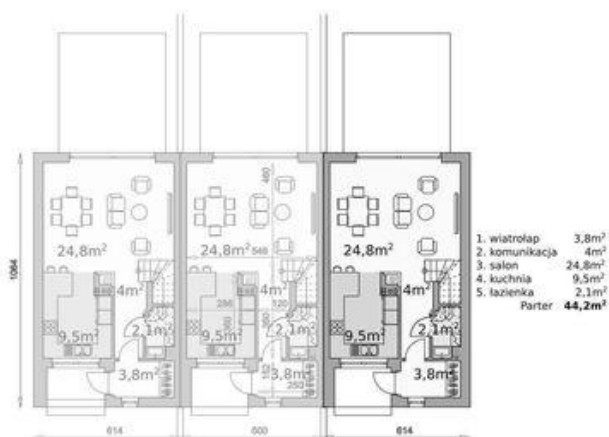

Projekt **ALX Elena A P CE (DOM KH2-28)**

Informacje

Typ zabudowy:	piętrowy
Pow. użytkowa:	91,80 m²
Kąt nachylenia dachu:	25,00°
Wysokość budynku:	8,10 m
Liczba pokoi:	4

Cena projektu na dzień 11.03.2021: **2 890,00 zł**

Pokaż projekt w internecie

ALX Elena A P CE - Elena to projekt domu w zabudowie szeregowej lub bliźniaczej bez garażu..