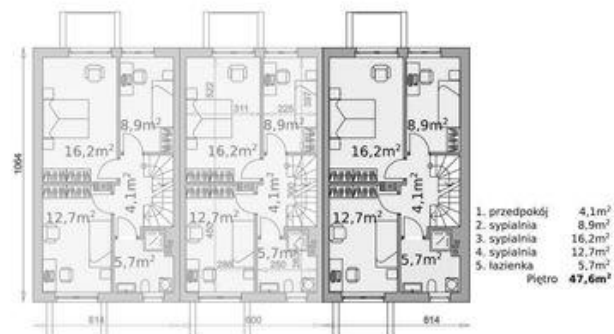

Projekt **ALX Elena A P CE (DOM KH2-28)**

Informacje

Typ zabudowy:	piętrowy
Pow. użytkowa:	91,80 m²
Kąt nachylenia dachu:	25,00°
Wysokość budynku:	8,10 m
Liczba pokoi:	4

Cena projektu na dzień 11.03.2021: **2 890,00 zł**

Pokaż projekt w internecie

ALX Elena A P CE - Elena to projekt domu w zabudowie szeregowej lub bliźniaczej bez garażu..