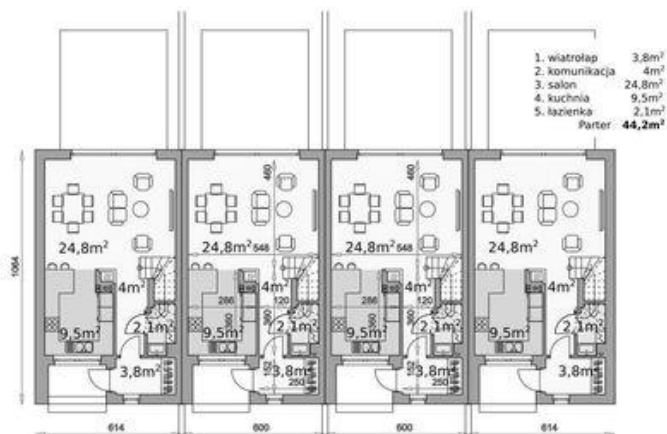

Projekt **ALX Elena A szereg CE (DOM KH3-32)**

Informacje

Typ zabudowy:	piętrowy
Pow. zabudowy:	191,40 m²
Pow. użytkowa:	91,80 m²
Kąt nachylenia dachu:	25,00°
Min. szerokość działki:	24,28 m
Wysokość budynku:	8,97 m
Liczba pokoi:	4

Cena projektu na dzień 12.05.2021: **9 990,00 zł**

Pokaż projekt w internecie

ALX Elena A szereg CE - Elena to projekt domu w zabudowie szeregowej lub bliźniaczej bez garażu..