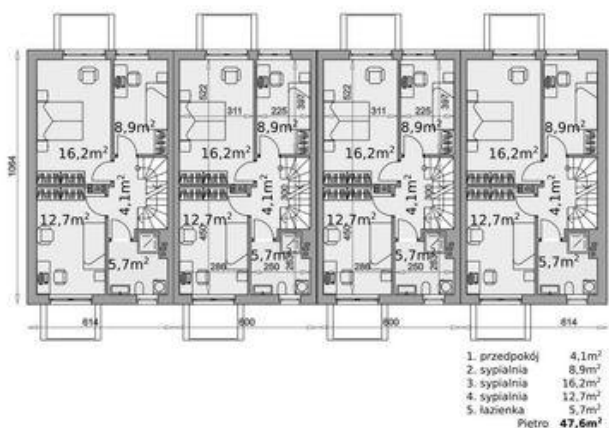

Projekt **ALX Elena A szereg CE (DOM KH3-32)**

Informacje

Typ zabudowy:	piętrowy
Pow. zabudowy:	191,40 m²
Pow. użytkowa:	91,80 m²
Kąt nachylenia dachu:	25,00°
Min. szerokość działki:	24,28 m
Wysokość budynku:	8,97 m
Liczba pokoi:	4

Cena projektu na dzień 12.05.2021: **9 990,00 zł**

Pokaż projekt w internecie

ALX Elena A szereg CE - Elena to projekt domu w zabudowie szeregowej lub bliźniaczej bez garażu..