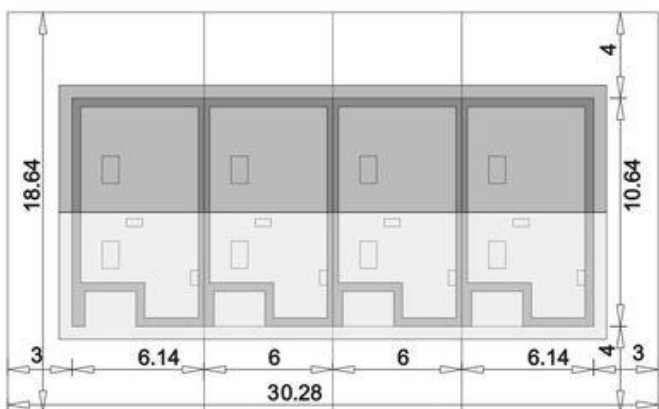

Projekt **ALX Elena A szereg CE (DOM KH3-32)**

Informacje

Typ zabudowy:	piętrowy
Pow. zabudowy:	191,40 m²
Pow. użytkowa:	91,80 m²
Kąt nachylenia dachu:	25,00°
Min. szerokość działki:	24,28 m
Wysokość budynku:	8,97 m
Liczba pokoi:	4

Cena projektu na dzień 12.05.2021: **9 990,00 zł**

Pokaż projekt w internecie

ALX Elena A szereg CE - Elena to projekt domu w zabudowie szeregowej lub bliźniaczej bez garażu..