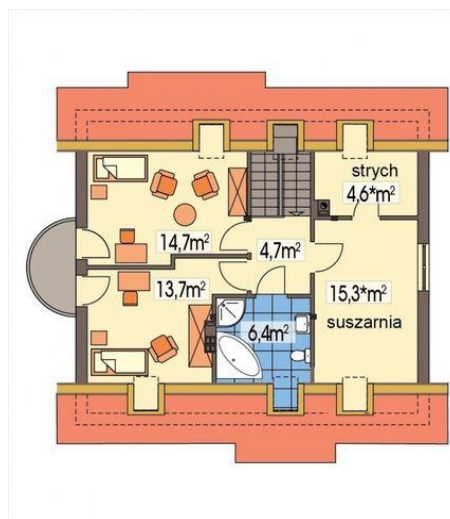

Projekt **ALX Ewa 100 A garaż CE (DOM KH3-27)**

Informacje

Typ zabudowy:	z poddaszem
Pow. zabudowy:	113,60 m ²
Pow. użytkowa:	97,80 m ²
Kąt nachylenia dachu:	40,00 °
Min. szerokość działki:	19,30 m
Wysokość budynku:	8,20 m
Liczba pokoi:	3

Cena projektu na dzień 12.03.2021: **2 990,00 zł**

 **Pokaż projekt w internecie**

ALX Ewa 100 A garaż CE - Współczesny, elegancki dom o prostej konstrukcji z garażem dla 3-4 osobowej rodziny. OTWARTA, WYGODNA KUCHNIA - kontakt domowników w codziennej aktywności! Wymarzony projekt dla tradycyjnej Pani domu: zawiera praktyczną spiżarnię tuż przy kuchni + kilka praktycznych pomieszczeń gospodarczych..