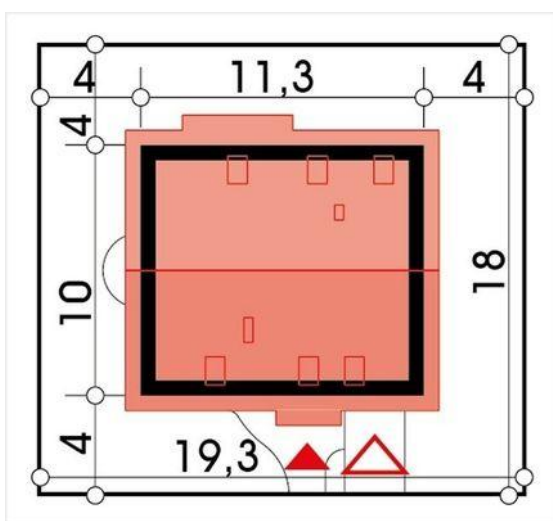

Projekt **ALX Ewa 100 A garaż CE (DOM KH3-27)**

Informacje

Typ zabudowy:	z poddaszem
Pow. zabudowy:	113,60 m ²
Pow. użytkowa:	97,80 m ²
Kąt nachylenia dachu:	40,00 °
Min. szerokość działki:	19,30 m
Wysokość budynku:	8,20 m
Liczba pokoi:	3

Cena projektu na dzień 12.03.2021: **2 990,00 zł**

 **Pokaż projekt w internecie**

ALX Ewa 100 A garaż CE - Współczesny, elegancki dom o prostej konstrukcji z garażem dla 3-4 osobowej rodziny. OTWARTA, WYGODNA KUCHNIA - kontakt domowników w codziennej aktywności! Wymarzony projekt dla tradycyjnej Pani domu: zawiera praktyczną spiżarnię tuż przy kuchni + kilka praktycznych pomieszczeń gospodarczych..