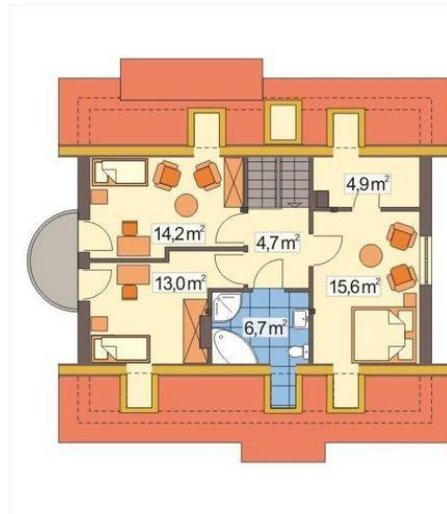

Projekt **ALX Ewa 2B garaż CE (DOM KH2-39)**

**Informacje**

Typ zabudowy:	z poddaszem
Pow. zabudowy:	112,40 m <sup>2</sup>
Pow. użytkowa:	113,90 m <sup>2</sup>
Kąt nachylenia dachu:	40,00 °
Min. szerokość działki:	19,00 m
Wysokość budynku:	8,20 m
Liczba pokoi:	4

Cena projektu na dzień 12.03.2021: **2 990,00 zł**

**Pokaż projekt w internecie**

ALX Ewa 2B garaż CE - Stylowy i prosty dom, idealnie dopasowany do Twojej działki Tradycyjna forma i atrakcyjna stylizacja, to poczucie wygody i komfortu. Salon, 3 sypialnie, duża łazienka + garaż..