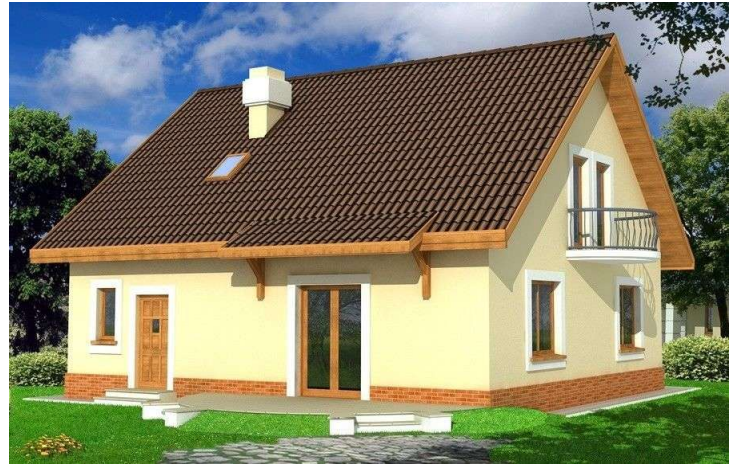

Projekt **ALX Ewa 2B garaż CE (DOM KH2-39)**

**Informacje**

Typ zabudowy:	z poddaszem
Pow. zabudowy:	112,40 m <sup>2</sup>
Pow. użytkowa:	113,90 m <sup>2</sup>
Kąt nachylenia dachu:	40,00 °
Min. szerokość działki:	19,00 m
Wysokość budynku:	8,20 m
Liczba pokoi:	4

Cena projektu na dzień 12.03.2021: **2 990,00 zł**

**Pokaż projekt w internecie**

ALX Ewa 2B garaż CE - Stylowy i prosty dom, idealnie dopasowany do Twojej działki Tradycyjna forma i atrakcyjna stylizacja, to poczucie wygody i komfortu. Salon, 3 sypialnie, duża łazienka + garaż..