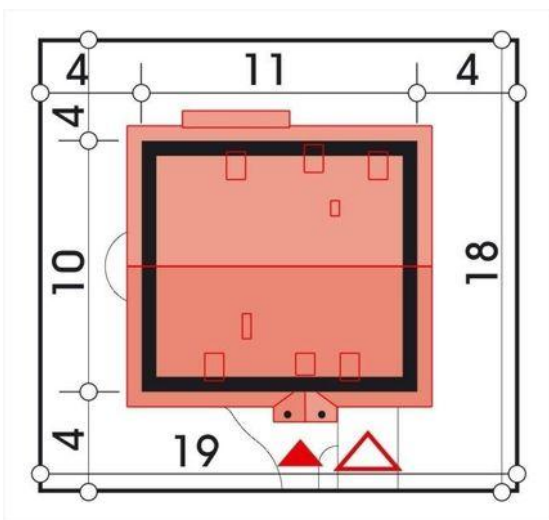

Projekt **ALX Ewa 2B garaż CE (DOM KH2-39)**

**Informacje**

Typ zabudowy:	z poddaszem
Pow. zabudowy:	112,40 m <sup>2</sup>
Pow. użytkowa:	113,90 m <sup>2</sup>
Kąt nachylenia dachu:	40,00 °
Min. szerokość działki:	19,00 m
Wysokość budynku:	8,20 m
Liczba pokoi:	4

Cena projektu na dzień 12.03.2021: **2 990,00 zł**

**Pokaż projekt w internecie**

ALX Ewa 2B garaż CE - Stylowy i prosty dom, idealnie dopasowany do Twojej działki Tradycyjna forma i atrakcyjna stylizacja, to poczucie wygody i komfortu. Salon, 3 sypialnie, duża łazienka + garaż..