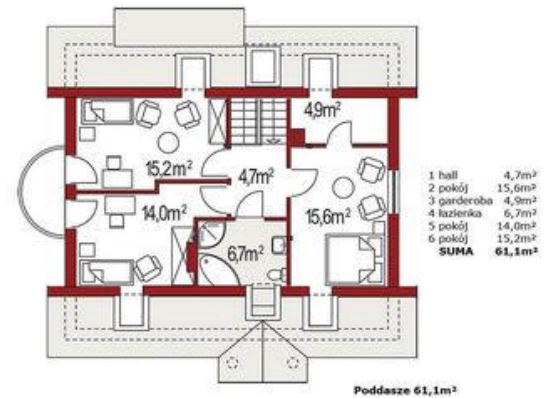

Projekt **ALX Ewa 2A CE (DOM KH4-88)**

**Informacje**

Długość budynku:	<b>10,00 m</b>	Pow. całkowita:	<b>147,10 m<sup>2</sup></b>
		Pow. zabudowy:	<b>130,90 m<sup>2</sup></b>
		Pow. użytkowa:	<b>118,50 m<sup>2</sup></b>
		Kubatura:	<b>502,00 m<sup>3</sup></b>
		Kąt nachylenia dachu:	<b>40,00 °</b>
		Wysokość budynku:	<b>8,20 m</b>
		Liczba pokoi:	<b>4</b>
		Szerokość budynku:	<b>11,00 m</b>

Cena projektu na dzień 11.03.2021: **2 990,00 zł**

**Pokaż projekt w internecie**

ALX Ewa 2A CE - Ewa 2A to efektowny dom w cenie mieszkania. Jest niesamowicie funkcjonalny i wygodny, o wnętrzu dającym poczucie komfortu i wygody. Nastrojowy kominek w pokoju dziennym wydobywa i podkreśla ciepło rodzinnego życia.