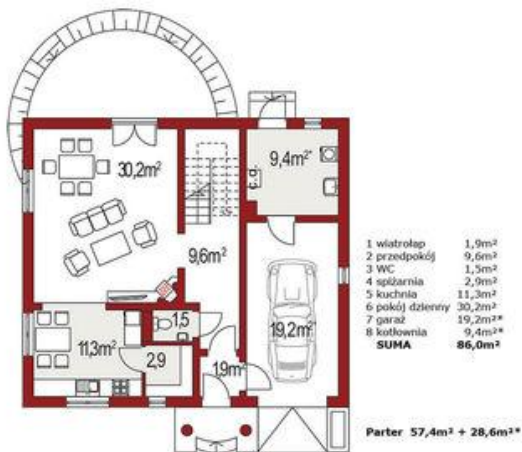

Projekt **ALX Ewa 2A CE (DOM KH4-88)**

**Informacje**

Długość budynku:	<b>10,00 m</b>	Pow. całkowita:	<b>147,10 m<sup>2</sup></b>
		Pow. zabudowy:	<b>130,90 m<sup>2</sup></b>
		Pow. użytkowa:	<b>118,50 m<sup>2</sup></b>
		Kubatura:	<b>502,00 m<sup>3</sup></b>
		Kąt nachylenia dachu:	<b>40,00 °</b>
		Wysokość budynku:	<b>8,20 m</b>
		Liczba pokoi:	<b>4</b>
		Szerokość budynku:	<b>11,00 m</b>

Cena projektu na dzień 11.03.2021: **2 990,00 zł**

**Pokaż projekt w internecie**

ALX Ewa 2A CE - Ewa 2A to efektowny dom w cenie mieszkania. Jest niesamowicie funkcjonalny i wygodny, o wnętrzu dającym poczucie komfortu i wygody. Nastrojowy kominek w pokoju dziennym wydobywa i podkreśla ciepło rodzinnego życia.