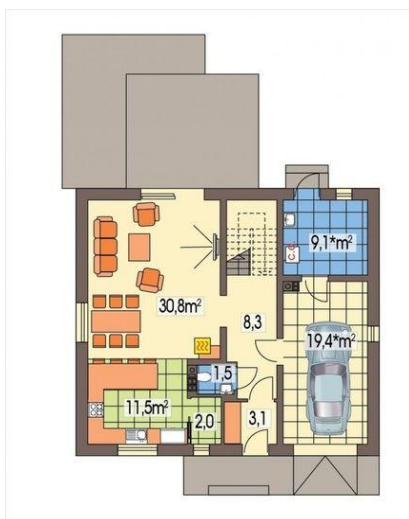

Projekt **ALX Ewa Gold 1A garaż CE (DOM KH2-72)**

Informacje

Typ zabudowy:	z poddaszem
Pow. zabudowy:	116,20 m ²
Pow. użytkowa:	118,10 m ²
Kąt nachylenia dachu:	40,00°
Min. szerokość działki:	19,45 m
Wysokość budynku:	8,40 m
Liczba pokoi:	4

Cena projektu na dzień 12.03.2021: **3 190,00 zł**

Pokaż projekt w internecie

ALX Ewa Gold 1A garaż CE - Ewa Gold 1 - "Współczesna Elegancja" - szykowny, nieduży dom o zwartej bryle, prostej konstrukcji oraz niedrogi w budowie i ekonomiczny. Przeznaczony dla 3-4 osobowej rodziny.