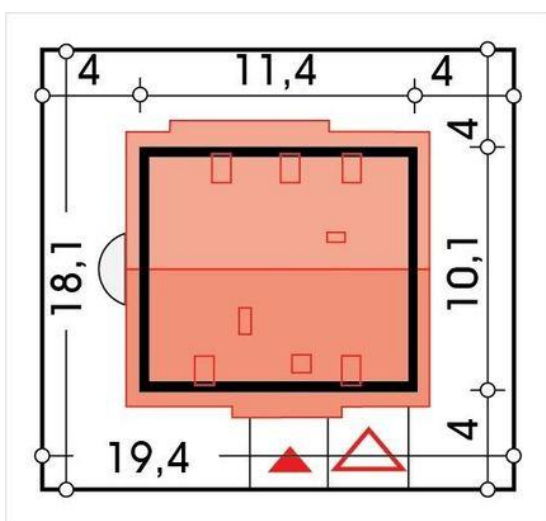

Projekt **ALX Ewa Gold 1A garaż CE (DOM KH2-72)**

Informacje

Typ zabudowy:	z poddaszem
Pow. zabudowy:	116,20 m ²
Pow. użytkowa:	118,10 m ²
Kąt nachylenia dachu:	40,00°
Min. szerokość działki:	19,45 m
Wysokość budynku:	8,40 m
Liczba pokoi:	4