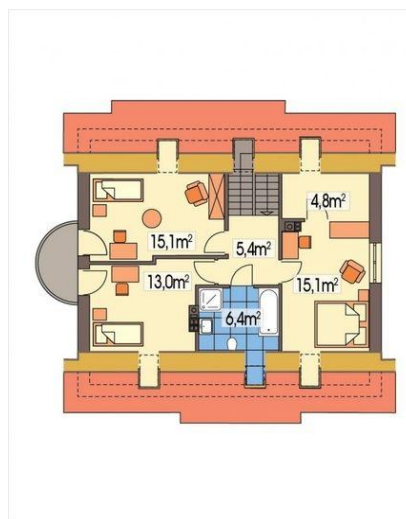

Projekt **ALX Ewa Gold 1A garaż CE (DOM KH2-72)**

Informacje

Typ zabudowy:	z poddaszem
Pow. zabudowy:	116,20 m ²
Pow. użytkowa:	118,10 m ²
Kąt nachylenia dachu:	40,00°
Min. szerokość działki:	19,45 m
Wysokość budynku:	8,40 m
Liczba pokoi:	4

Cena projektu na dzień 12.03.2021: **3 190,00 zł**

Pokaż projekt w internecie

ALX Ewa Gold 1A garaż CE - Ewa Gold 1 - "Współczesna Elegancja" - szykowny, nieduży dom o zwartej bryle, prostej konstrukcji oraz niedrogi w budowie i ekonomiczny. Przeznaczony dla 3-4 osobowej rodziny.