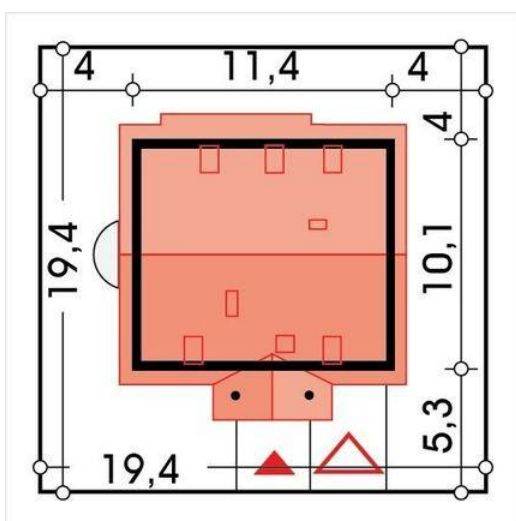

Projekt **ALX Ewa Gold 2A garaż CE (DOM KH2-73)**

Informacje

Typ zabudowy:	z poddaszem
Pow. zabudowy:	116,20 m ²
Pow. użytkowa:	118,10 m ²
Kąt nachylenia dachu:	40,00°
Min. szerokość działki:	19,45 m
Wysokość budynku:	8,40 m
Liczba pokoi:	4

Cena projektu na dzień 12.03.2021: **3 190,00 zł**

Pokaż projekt w internecie

ALX Ewa Gold 2A garaż CE - Ewa Gold 2 - "Współczesna Elegancja" - szykowny, nieduży dom o zwartej bryle, prostej konstrukcji oraz niedrogi w budowie i ekonomiczny. Przeznaczony dla 3-4 osobowej rodziny.