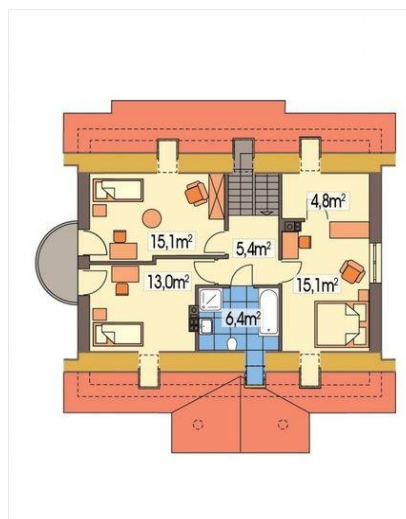

Projekt **ALX Ewa Gold 2A garaż CE (DOM KH2-73)**

Informacje

Typ zabudowy:	z poddaszem
Pow. zabudowy:	116,20 m ²
Pow. użytkowa:	118,10 m ²
Kąt nachylenia dachu:	40,00°
Min. szerokość działki:	19,45 m
Wysokość budynku:	8,40 m
Liczba pokoi:	4

Cena projektu na dzień 12.03.2021: **3 190,00 zł**

Pokaż projekt w internecie

ALX Ewa Gold 2A garaż CE - Ewa Gold 2 - "Współczesna Elegancja" - szykowny, nieduży dom o zwartej bryle, prostej konstrukcji oraz niedrogi w budowie i ekonomiczny. Przeznaczony dla 3-4 osobowej rodziny.