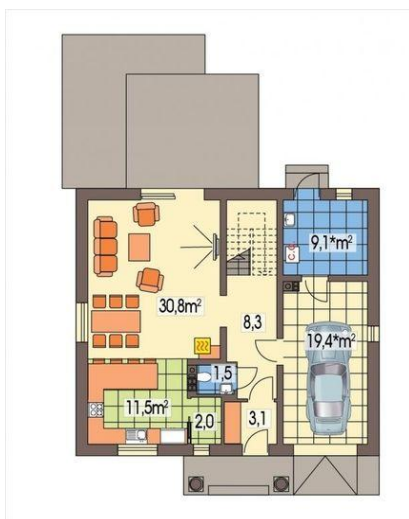

Projekt **ALX Ewa Gold 2A garaż CE (DOM KH2-73)**

Informacje

Typ zabudowy:	z poddaszem
Pow. zabudowy:	116,20 m ²
Pow. użytkowa:	118,10 m ²
Kąt nachylenia dachu:	40,00°
Min. szerokość działki:	19,45 m
Wysokość budynku:	8,40 m
Liczba pokoi:	4

Cena projektu na dzień 12.03.2021: **3 190,00 zł**

Pokaż projekt w internecie

ALX Ewa Gold 2A garaż CE - Ewa Gold 2 - "Współczesna Elegancja" - szykowny, nieduży dom o zwartej bryle, prostej konstrukcji oraz niedrogi w budowie i ekonomiczny. Przeznaczony dla 3-4 osobowej rodziny.