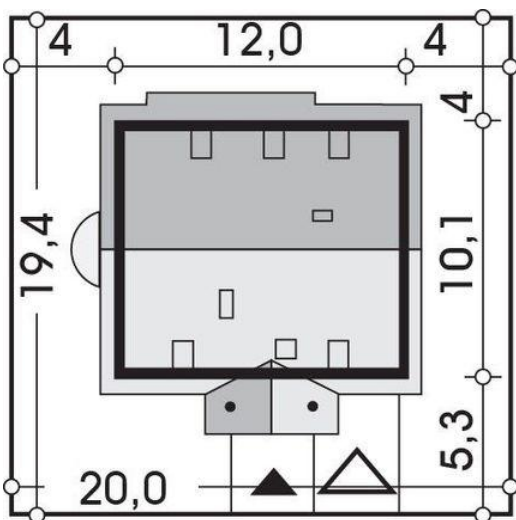

Projekt **ALX Ewa Lux 2A garaż CE (DOM KH2-75)**

Informacje

Typ zabudowy:	z poddaszem
Pow. zabudowy:	122,30 m ²
Pow. użytkowa:	124,30 m ²
Kąt nachylenia dachu:	40,00°
Min. szerokość działki:	20,05 m
Wysokość budynku:	8,40 m
Liczba pokoi:	5

Cena projektu na dzień 12.03.2021: **3 390,00 zł**

Pokaż projekt w internecie

ALX Ewa Lux 2A garaż CE - Ewa Lux 2 „Współczesna Elegancja i Ponadczasowa Klasyka” - gustowny dom średniej wielkości przeznaczony dla 3-5 osobowej rodziny. Współczesna elegancja łączy się w Ewie Lux z elementami klasycznymi, korzystnie wyróżniając dom wśród innych..