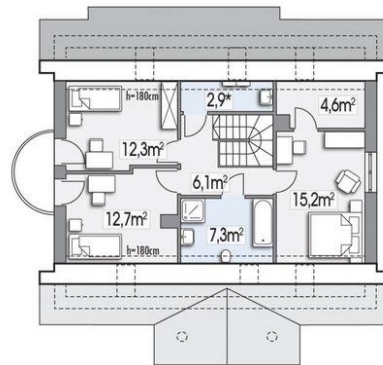

Projekt **ALX Ewa Lux 2A garaż CE (DOM KH2-75)**

Informacje

Typ zabudowy:	z poddaszem
Pow. zabudowy:	122,30 m ²
Pow. użytkowa:	124,30 m ²
Kąt nachylenia dachu:	40,00°
Min. szerokość działki:	20,05 m
Wysokość budynku:	8,40 m
Liczba pokoi:	5

Cena projektu na dzień 12.03.2021: **3 390,00 zł**

Pokaż projekt w internecie

ALX Ewa Lux 2A garaż CE - Ewa Lux 2 „Współczesna Elegancja i Ponadczasowa Klasyka” - gustowny dom średniej wielkości przeznaczony dla 3-5 osobowej rodziny. Współczesna elegancja łączy się w Ewie Lux z elementami klasycznymi, korzystnie wyróżniając dom wśród innych..