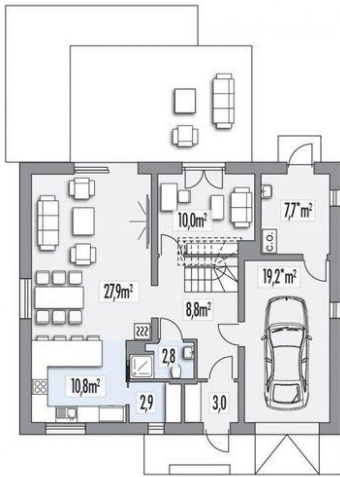

Projekt **ALX Ewa Lux 2A garaż CE (DOM KH2-75)**

Informacje

Typ zabudowy:	z poddaszem
Pow. zabudowy:	122,30 m ²
Pow. użytkowa:	124,30 m ²
Kąt nachylenia dachu:	40,00°
Min. szerokość działki:	20,05 m
Wysokość budynku:	8,40 m
Liczba pokoi:	5

Cena projektu na dzień 12.03.2021: **3 390,00 zł**

Pokaż projekt w internecie

ALX Ewa Lux 2A garaż CE - Ewa Lux 2 „Współczesna Elegancja i Ponadczasowa Klasyka” - gustowny dom średniej wielkości przeznaczony dla 3-5 osobowej rodziny. Współczesna elegancja łączy się w Ewie Lux z elementami klasycznymi, korzystnie wyróżniając dom wśród innych..