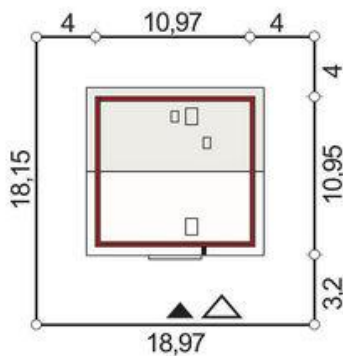

Projekt **ALX Harmonia Nova A garaż CE (DOM KH2-91)**

**Informacje**

Typ zabudowy:	<b>z poddaszem</b>
Pow. zabudowy:	<b>111,70 m<sup>2</sup></b>
Pow. użytkowa:	<b>105,00 m<sup>2</sup></b>
Kąt nachylenia dachu:	<b>40,00 °</b>
Min. szerokość działki:	<b>18,97 m</b>
Wysokość budynku:	<b>7,98 m</b>
Liczba pokoi:	<b>5</b>

Cena projektu na dzień 04.04.2022: **3 690,00 zł**

**Pokaż projekt w internecie**

ALX Harmonia Nova A garaż CE - Ładny dom z garażem o klasycznej stylistyce dla Twojej rodziny. Funkcjonalne wnętrze to strefa dzienna + wygodnie skomunikowane pomieszczenia użytkowe i 4 SYPIALNIE NA PIĘTRZE. Spory taras dostępny z salonu - projekt stworzony z troską o pełną swobodę wypoczynku!