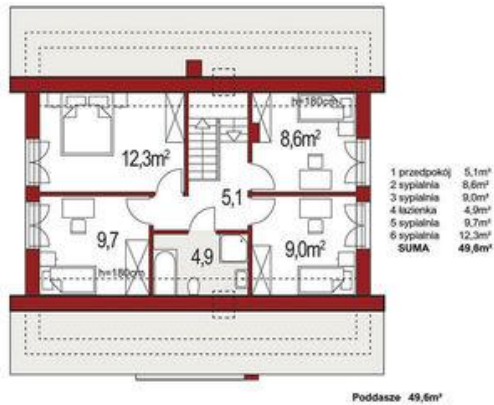

Projekt **ALX Harmonia Nova A garaż CE (DOM KH2-91)**

**Informacje**

Typ zabudowy:	<b>z poddaszem</b>
Pow. zabudowy:	<b>111,70 m<sup>2</sup></b>
Pow. użytkowa:	<b>105,00 m<sup>2</sup></b>
Kąt nachylenia dachu:	<b>40,00 °</b>
Min. szerokość działki:	<b>18,97 m</b>
Wysokość budynku:	<b>7,98 m</b>
Liczba pokoi:	<b>5</b>

Cena projektu na dzień 04.04.2022: **3 690,00 zł**

**Pokaż projekt w internecie**

ALX Harmonia Nova A garaż CE - Ładny dom z garażem o klasycznej stylistyce dla Twojej rodziny. Funkcjonalne wnętrze to strefa dzienna + wygodnie skomunikowane pomieszczenia użytkowe i 4 SYPIALNIE NA PIĘTRZE. Spory taras dostępny z salonu - projekt stworzony z troską o pełną swobodę wypoczynku!