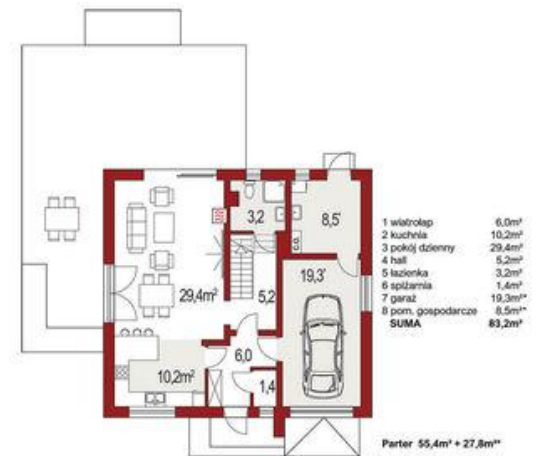

Projekt **ALX Harmonia Nova A garaż CE (DOM KH2-91)**

**Informacje**

Typ zabudowy:	<b>z poddaszem</b>
Pow. zabudowy:	<b>111,70 m<sup>2</sup></b>
Pow. użytkowa:	<b>105,00 m<sup>2</sup></b>
Kąt nachylenia dachu:	<b>40,00 °</b>
Min. szerokość działki:	<b>18,97 m</b>
Wysokość budynku:	<b>7,98 m</b>
Liczba pokoi:	<b>5</b>

Cena projektu na dzień 04.04.2022: **3 690,00 zł**

**Pokaż projekt w internecie**

ALX Harmonia Nova A garaż CE - Ładny dom z garażem o klasycznej stylistyce dla Twojej rodziny. Funkcjonalne wnętrze to strefa dzienna + wygodnie skomunikowane pomieszczenia użytkowe i 4 SYPIALNIE NA PIĘTRZE. Spory taras dostępny z salonu - projekt stworzony z troską o pełną swobodę wypoczynku!