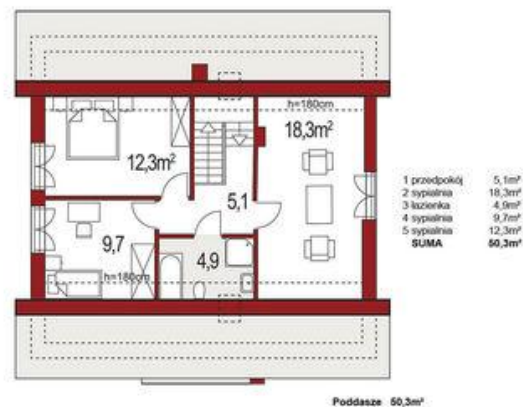

Projekt **ALX Harmonia Nova B CE (DOM KH4-70)**

Informacje

Pow. całkowita:	132,80 m²
Pow. użytkowa:	104,30 m²
Kąt nachylenia dachu:	40,00°
Wysokość budynku:	8,00 m
Liczba pokoi:	4
Szerokość budynku:	10,00 m
Długość budynku:	10,00 m

Cena projektu na dzień 11.03.2021: **3 190,00 zł**

Pokaż projekt w internecie

ALX Harmonia Nova B CE - Harmonia Nova B to średniej wielkości projekt domu w którym wszyscy mieszkańcy będą się czuli komfortowo. Bryła budynku jest elegancka i prosta. Na parterze salon z jadalnią łączy się z wygodną kuchnią. Duże okna tarasowe prowadzą z salonu i jadalni na taras.