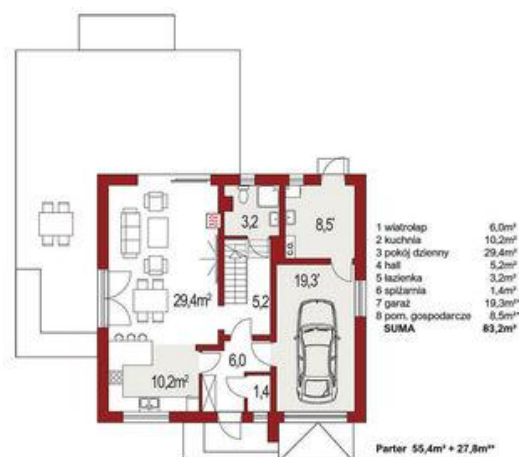

Projekt **ALX Harmonia Nova B CE (DOM KH4-70)**

Informacje

Pow. całkowita:	132,80 m²
Pow. użytkowa:	104,30 m²
Kąt nachylenia dachu:	40,00°
Wysokość budynku:	8,00 m
Liczba pokoi:	4
Szerokość budynku:	10,00 m
Długość budynku:	10,00 m

Cena projektu na dzień 11.03.2021: **3 190,00 zł**

Pokaż projekt w internecie

ALX Harmonia Nova B CE - Harmonia Nova B to średniej wielkości projekt domu w którym wszyscy mieszkańcy będą się czuli komfortowo. Bryła budynku jest elegancka i prosta. Na parterze salon z jadalnią łączy się z wygodną kuchnią. Duże okna tarasowe prowadzą z salonu i jadalni na taras.