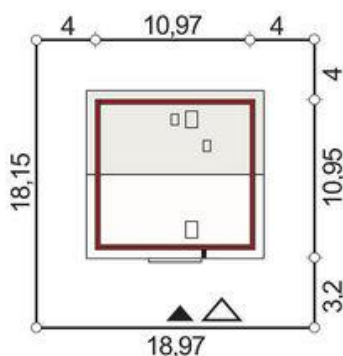

Projekt **ALX Harmonia Nova B CE (DOM KH4-70)**

Informacje

Pow. całkowita:	132,80 m²
Pow. użytkowa:	104,30 m²
Kąt nachylenia dachu:	40,00°
Wysokość budynku:	8,00 m
Liczba pokoi:	4
Szerokość budynku:	10,00 m
Długość budynku:	10,00 m

Cena projektu na dzień 11.03.2021: **3 190,00 zł**

Pokaż projekt w internecie

ALX Harmonia Nova B CE - Harmonia Nova B to średniej wielkości projekt domu w którym wszyscy mieszkańcy będą się czuli komfortowo. Bryła budynku jest elegancka i prosta. Na parterze salon z jadalnią łączy się z wygodną kuchnią. Duże okna tarasowe prowadzą z salonu i jadalni na taras.