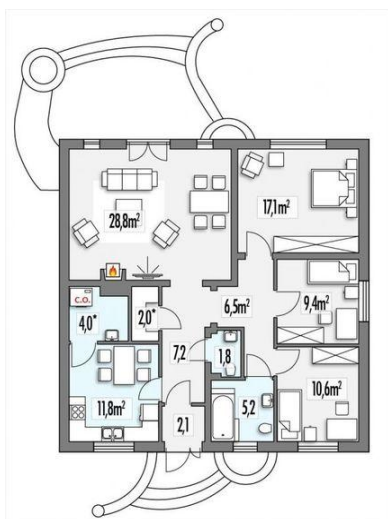

Projekt **ALX Horyzoncik A CE (DOM KH1-32)**

Informacje

Liczba pokoi:	4	Typ zabudowy:	parterowy
		Pow. zabudowy:	131,60 m ²
		Pow. użytkowa:	100,50 m ²
		Kubatura:	350,00 m ³
		Kąt nachylenia dachu:	30,00°
		Min. szerokość działki:	18,50 m
		Wysokość budynku:	6,96 m
		Wysokość parteru:	2,70 m

Cena projektu na dzień 11.03.2021: **2 490,00 zł**

 **Pokaż projekt w internecie**

ALX Horyzoncik A CE - Parterowy dom, niepodpiwniczony bez garażu. Dom w kształcie kwadratu. Budynek z dachem kopertowym. Elewacja domu wykończona tradycyjnie. Na parterze część dzienna została oddzielona od strefy sypialnianej.