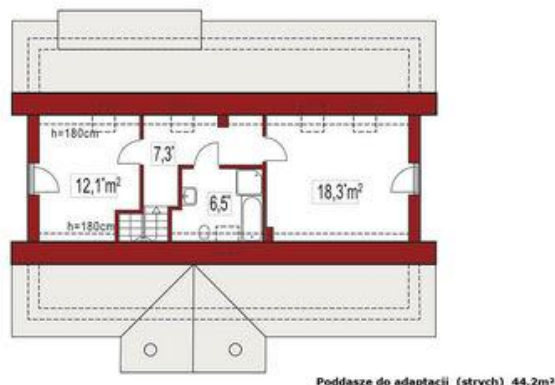

Projekt **ALX Kinga A CE (DOM KH3-31)**

**Informacje**

Długość budynku:	<b>9,00 m</b>	Pow. całkowita:	<b>102,90 m<sup>2</sup></b>
		Pow. zabudowy:	<b>134,50 m<sup>2</sup></b>
		Pow. użytkowa:	<b>98,60 m<sup>2</sup></b>
		Kubatura:	<b>480,00 m<sup>3</sup></b>
		Kąt nachylenia dachu:	<b>35,00 °</b>
		Wysokość budynku:	<b>7,00 m</b>
		Liczba pokoi:	<b>4</b>
		Szerokość budynku:	<b>13,00 m</b>

Cena projektu na dzień 02.11.2021: **3 090,00 zł**

**Pokaż projekt w internecie**

ALX Kinga A CE - Kinga A bez garażu jest domem o eleganckiej tradycyjnej formie, zaakcentowanej kolumnami przed wejściem, która kryje komfortowe i wygodne wnętrze. Z przestronnego wiatrołapu wchodzi się do części dziennej. Otwarta na salon kuchnia z jadalnią zapewnia kontakt domownikom.