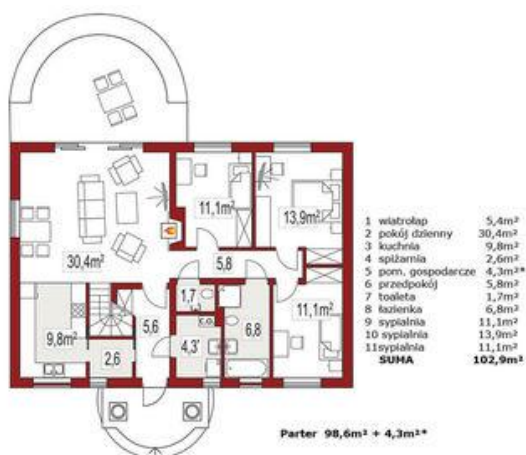

Projekt **ALX Kinga A CE (DOM KH3-31)**

**Informacje**

Długość budynku:	<b>9,00 m</b>	Pow. całkowita:	<b>102,90 m<sup>2</sup></b>
		Pow. zabudowy:	<b>134,50 m<sup>2</sup></b>
		Pow. użytkowa:	<b>98,60 m<sup>2</sup></b>
		Kubatura:	<b>480,00 m<sup>3</sup></b>
		Kąt nachylenia dachu:	<b>35,00 °</b>
		Wysokość budynku:	<b>7,00 m</b>
		Liczba pokoi:	<b>4</b>
		Szerokość budynku:	<b>13,00 m</b>

Cena projektu na dzień 02.11.2021: **3 090,00 zł**

**Pokaż projekt w internecie**

ALX Kinga A CE - Kinga A bez garażu jest domem o eleganckiej tradycyjnej formie, zaakcentowanej kolumnami przed wejściem, która kryje komfortowe i wygodne wnętrze. Z przestronnego wiatrołapu wchodzi się do części dziennej. Otwarta na salon kuchnia z jadalnią zapewnia kontakt domownikom.