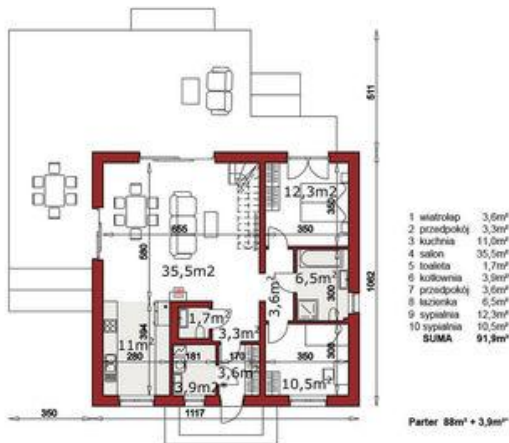

Projekt **ALX Magda Lux A CE (DOM KH4-13)**

Informacje

Długość budynku:	10,00 m	Pow. całkowita:	123,10 m²
		Pow. zabudowy:	118,70 m²
		Pow. użytkowa:	119,20 m²
		Kubatura:	430,00 m³
		Kąt nachylenia dachu:	30,00 °
		Wysokość budynku:	6,55 m
		Liczba pokoi:	5
		Szerokość budynku:	11,00 m

Cena projektu na dzień 11.03.2021: **3 190,00 zł**

Pokaż projekt w internecie

ALX Magda Lux A CE - Magda Lux A to gustowny dom z poddaszem użytkowym, stworzony do wygodnego życia. Salon z jadalnią łączy się z otwartą, zlokalizowaną od frontu kuchnią. Centralnie umieszczony kominek, gorące serce domowego ogniska, daje mieszkańcom możliwość cieszenia się swym rozpalonym żarem.