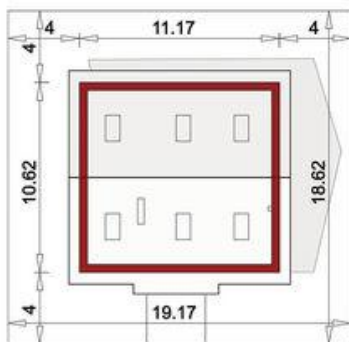

Projekt **ALX Magda Lux A CE (DOM KH4-13)**

Informacje

Długość budynku:	10,00 m	Pow. całkowita:	123,10 m²
		Pow. zabudowy:	118,70 m²
		Pow. użytkowa:	119,20 m²
		Kubatura:	430,00 m³
		Kąt nachylenia dachu:	30,00 °
		Wysokość budynku:	6,55 m
		Liczba pokoi:	5
		Szerokość budynku:	11,00 m