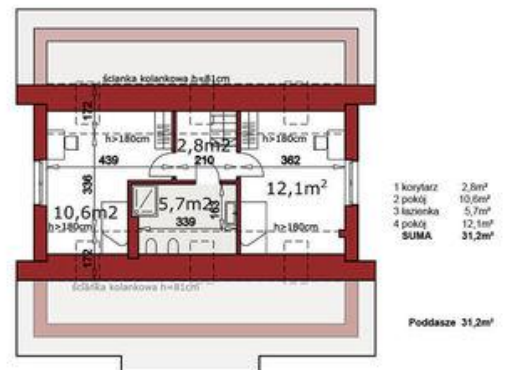

Projekt **ALX Magda Lux A CE (DOM KH4-13)**

Informacje

Długość budynku:	10,00 m	Pow. całkowita:	123,10 m²
		Pow. zabudowy:	118,70 m²
		Pow. użytkowa:	119,20 m²
		Kubatura:	430,00 m³
		Kąt nachylenia dachu:	30,00 °
		Wysokość budynku:	6,55 m
		Liczba pokoi:	5
		Szerokość budynku:	11,00 m

Cena projektu na dzień 11.03.2021: **3 190,00 zł**

Pokaż projekt w internecie

ALX Magda Lux A CE - Magda Lux A to gustowny dom z poddaszem użytkowym, stworzony do wygodnego życia. Salon z jadalnią łączy się z otwartą, zlokalizowaną od frontu kuchnią. Centralnie umieszczony kominek, gorące serce domowego ogniska, daje mieszkańcom możliwość cieszenia się swym rozpalonym żarem.