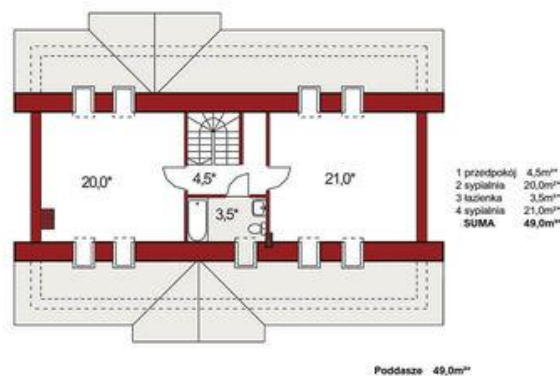

Projekt **ALX Mania A PS CE (DOM KH1-67)**

Informacje

Liczba pokoi:	4	Typ zabudowy:	
Szerokość budynku:	14,00 m	Pow. całkowita:	108,90 m²
Długość budynku:	9,00 m	Pow. zabudowy:	137,50 m²
		Pow. użytkowa:	99,00 m²
		Kubatura:	335,00 m³
		Kąt nachylenia dachu:	35,00°
		Wysokość budynku:	7,00 m
		Wysokość parteru:	2,70 m

Cena projektu na dzień 11.03.2021: **2 790,00 zł**

Pokaż projekt w internecie

ALX Mania A PS CE - Prosty dom parterowy z możliwością adaptacji poddasza, niepodpiwniczony bez garażu. W projekcie zastosowano dach dwuspadowy. Elewacja domu wykończona tradycyjnie. W projekcie oddzielono strefę dzienną od sypialnianej. Po lewej stronie domu umieszczona została kuchnia ze spiżarnią oraz salon z kominkiem.