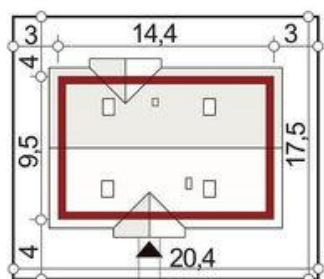

Projekt **ALX Mania A PS CE (DOM KH1-67)**

Informacje

Liczba pokoi:	4	Typ zabudowy:	
Szerokość budynku:	14,00 m	Pow. całkowita:	108,90 m²
Długość budynku:	9,00 m	Pow. zabudowy:	137,50 m²
		Pow. użytkowa:	99,00 m²
		Kubatura:	335,00 m³
		Kąt nachylenia dachu:	35,00°
		Wysokość budynku:	7,00 m
		Wysokość parteru:	2,70 m

Cena projektu na dzień 11.03.2021: **2 790,00 zł**

Pokaż projekt w internecie

ALX Mania A PS CE - Prosty dom parterowy z możliwością adaptacji poddasza, niepodpiwniczony bez garażu. W projekcie zastosowano dach dwuspadowy. Elewacja domu wykończona tradycyjnie. W projekcie oddzielono strefę dzienną od sypialnianej. Po lewej stronie domu umieszczona została kuchnia ze spiżarnią oraz salon z kominkiem.