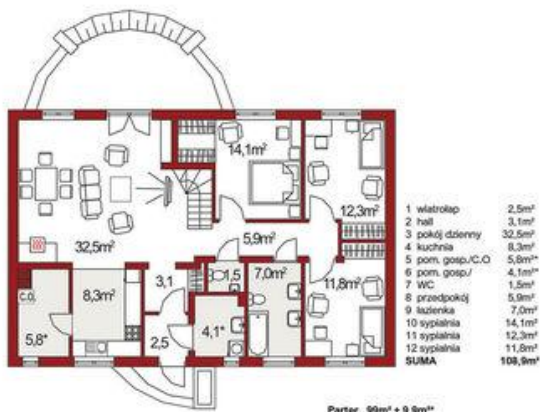

Projekt **ALX Mania A PS CE (DOM KH1-67)**

Informacje

Liczba pokoi:	4	Typ zabudowy:	
Szerokość budynku:	14,00 m	Pow. całkowita:	108,90 m²
Długość budynku:	9,00 m	Pow. zabudowy:	137,50 m²
		Pow. użytkowa:	99,00 m²
		Kubatura:	335,00 m³
		Kąt nachylenia dachu:	35,00°
		Wysokość budynku:	7,00 m
		Wysokość parteru:	2,70 m

Cena projektu na dzień 11.03.2021: **2 790,00 zł**

Pokaż projekt w internecie

ALX Mania A PS CE - Prosty dom parterowy z możliwością adaptacji poddasza, niepodpiwniczony bez garażu. W projekcie zastosowano dach dwuspadowy. Elewacja domu wykończona tradycyjnie. W projekcie oddzielono strefę dzienną od sypialnianej. Po lewej stronie domu umieszczona została kuchnia ze spiżarnią oraz salon z kominkiem.