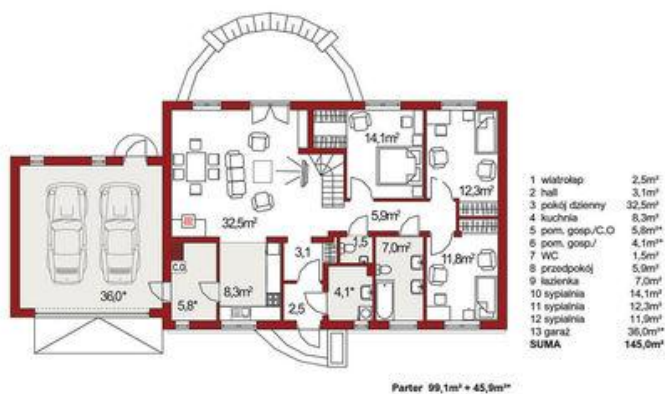

Projekt **ALX Mania C PS CE (DOM KH1-68)**

Informacje

Liczba pokoi:	4	Typ zabudowy:	
Szerokość budynku:	20,00 m	Pow. całkowita:	145,00 m²
Długość budynku:	9,00 m	Pow. zabudowy:	180,30 m²
		Pow. użytkowa:	99,10 m²
		Kubatura:	428,50 m³
		Kąt nachylenia dachu:	35,00 °
		Wysokość budynku:	7,00 m
		Wysokość parteru:	2,70 m

Cena projektu na dzień 11.03.2021: **2 890,00 zł**

Pokaż projekt w internecie

ALX Mania C PS CE - Prosty dom parterowy z możliwością adaptacji poddasza, niepodpiwniczony z garażem dwustanowiskowym. W projekcie zastosowano dach dwuspadowy. Elewacja domu wykończona tradycyjnie. W projekcie oddzielono strefę dzienną od sypialni.