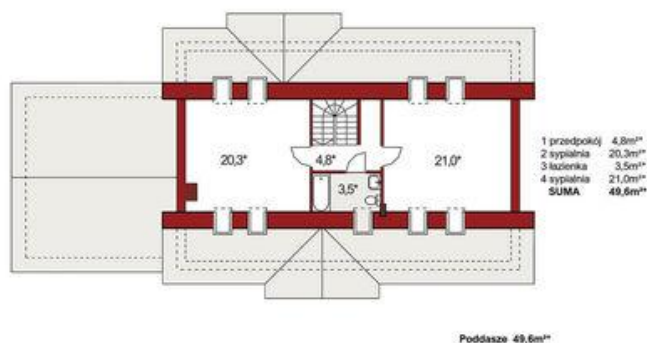

Projekt **ALX Mania C PS CE (DOM KH1-68)**

Informacje

Liczba pokoi:	4	Typ zabudowy:	
Szerokość budynku:	20,00 m	Pow. całkowita:	145,00 m²
Długość budynku:	9,00 m	Pow. zabudowy:	180,30 m²
		Pow. użytkowa:	99,10 m²
		Kubatura:	428,50 m³
		Kąt nachylenia dachu:	35,00 °
		Wysokość budynku:	7,00 m
		Wysokość parteru:	2,70 m

Cena projektu na dzień 11.03.2021: **2 890,00 zł**

Pokaż projekt w internecie

ALX Mania C PS CE - Prosty dom parterowy z możliwością adaptacji poddasza, niepodpiwniczony z garażem dwustanowiskowym. W projekcie zastosowano dach dwuspadowy. Elewacja domu wykończona tradycyjnie. W projekcie oddzielono strefę dzienną od sypialni.