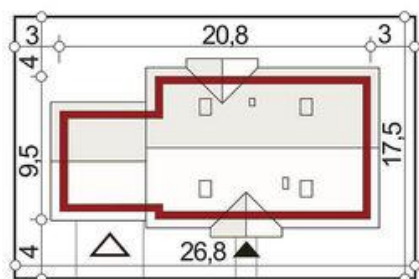

Projekt **ALX Mania C PS CE (DOM KH1-68)**

Informacje

Liczba pokoi:	4	Typ zabudowy:	
Szerokość budynku:	20,00 m	Pow. całkowita:	145,00 m²
Długość budynku:	9,00 m	Pow. zabudowy:	180,30 m²
		Pow. użytkowa:	99,10 m²
		Kubatura:	428,50 m³
		Kąt nachylenia dachu:	35,00 °
		Wysokość budynku:	7,00 m
		Wysokość parteru:	2,70 m

Cena projektu na dzień 11.03.2021: **2 890,00 zł**

Pokaż projekt w internecie

ALX Mania C PS CE - Prosty dom parterowy z możliwością adaptacji poddasza, niepodpiwniczony z garażem dwustanowiskowym. W projekcie zastosowano dach dwuspadowy. Elewacja domu wykończona tradycyjnie. W projekcie oddzielono strefę dzienną od sypialni.