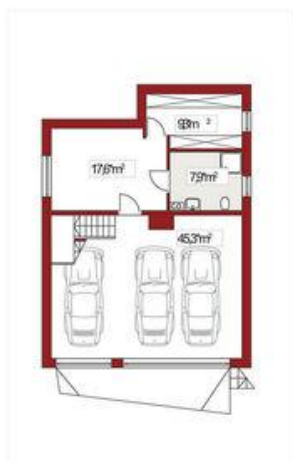

Projekt **ALX Nasz Dom CE (DOM KH4-71)**

**Informacje**

Pow. całkowita:	227,90 m <sup>2</sup>
Pow. zabudowy:	122,80 m <sup>2</sup>
Pow. użytkowa:	147,50 m <sup>2</sup>
Kubatura:	450,00 m <sup>3</sup>
Kąt nachylenia dachu:	2,00°
Wysokość budynku:	8,00 m
Liczba pokoi:	5

Cena projektu na dzień 24.03.2021: **5 190,00 zł**

**Pokaż projekt w internecie**

ALX Nasz Dom CE - Nasz Dom posiada garaż trzystanowiskowy garaż podziemny. Konstrukcja domu zwieńczona jest dachem płaskim, dzięki czemu budynek nowoczesnie się prezentuje. Projekt Nasz Dom to dom piętrowy, dzięki czemu domownicy mogą cieszyć się większą prywatnością.