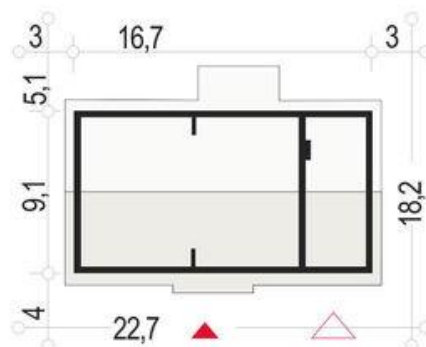

Projekt **ALX Nina 1 Nova D CE (DOM KH2-99)**

Informacje

Typ zabudowy:	
Pow. całkowita:	158,60 m²
Pow. zabudowy:	160,40 m²
Pow. użytkowa:	131,00 m²
Kubatura:	358,00 m³
Kąt nachylenia dachu:	13,00°
Wysokość budynku:	4,45 m
Liczba pokoi:	4

Cena projektu na dzień 12.03.2021: **3 290,00 zł**

Pokaż projekt w internecie

ALX Nina 1 Nova D CE - Nina 1 Nova D to efektywny i komfortowy dom parterowy przeznaczony 4-5 osobowej dla rodziny z pojedynczym garażem. Posiada bardzo prostą i nowoczesną bryłę oraz dwuspadowy dach, dzięki czemu realizacja jego jest łatwa i bardzo ekonomiczna.