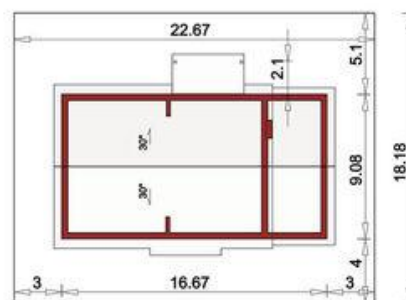

Projekt **ALX Nina 2 Nova C 37 CE (DOM KH4-75)**

Informacje

Długość budynku:	9,00 m	Typ zabudowy:	
		Pow. całkowita:	124,30 m²
		Pow. użytkowa:	93,10 m²
		Kubatura:	350,00 m³
		Kąt nachylenia dachu:	37,00 °
		Wysokość budynku:	7,03 m
		Liczba pokoi:	4
		Szerokość budynku:	16,00 m

Cena projektu na dzień 11.03.2021: **2 990,00 zł**

 **Pokaż projekt w internecie**

ALX Nina 2 Nova C 37 CE - Nina 2 Nova C 37 jest nowoczesnym, komfortowym i bardzo efektywnym domem parterowym, przeznaczonym jest dla 4-5 osobowej rodziny. Przez przestronny wiatrołap wchodzi się do otwartej części dziennej.