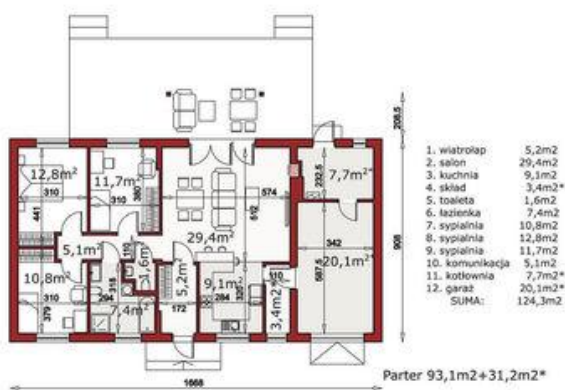

Projekt **ALX Nina 2 Nova C 37 CE (DOM KH4-75)**

Informacje

Długość budynku:	9,00 m	Typ zabudowy:	
		Pow. całkowita:	124,30 m²
		Pow. użytkowa:	93,10 m²
		Kubatura:	350,00 m³
		Kąt nachylenia dachu:	37,00 °
		Wysokość budynku:	7,03 m
		Liczba pokoi:	4
		Szerokość budynku:	16,00 m

Cena projektu na dzień 11.03.2021: **2 990,00 zł**

 **Pokaż projekt w internecie**

ALX Nina 2 Nova C 37 CE - Nina 2 Nova C 37 jest nowoczesnym, komfortowym i bardzo efektywnym domem parterowym, przeznaczonym jest dla 4-5 osobowej rodziny. Przez przestronny wiatrołap wchodzi się do otwartej części dziennej.