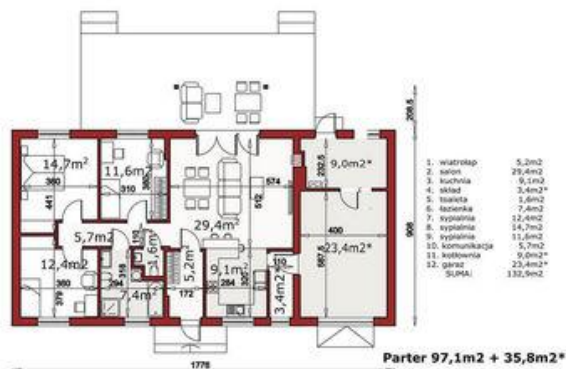

Projekt **ALX Nina 2 Nova C 37 PLUS CE (DOM KH5-11)**

Informacje

Długość budynku:	9,00 m	Typ zabudowy:	
		Pow. całkowita:	132,90 m²
		Pow. użytkowa:	97,10 m²
		Kubatura:	382,00 m³
		Kąt nachylenia dachu:	37,00 °
		Wysokość budynku:	7,03 m
		Liczba pokoi:	4
		Szerokość budynku:	17,00 m

Cena projektu na dzień 11.03.2021: **3 190,00 zł**

Pokaż projekt w internecie

ALX Nina 2 Nova C 37 PLUS CE - Nina 2 Nova C 37 PLUS jest nowoczesnym, komfortowym, a także efektywnym domem parterowym. Jest nową wersją popularnego projektu Nina 2 Nova C 37. Dla jeszcze większego komfortu zostały w niej poszerzone 2 sypialnie oraz garaż i pomieszczenie kotłowni.