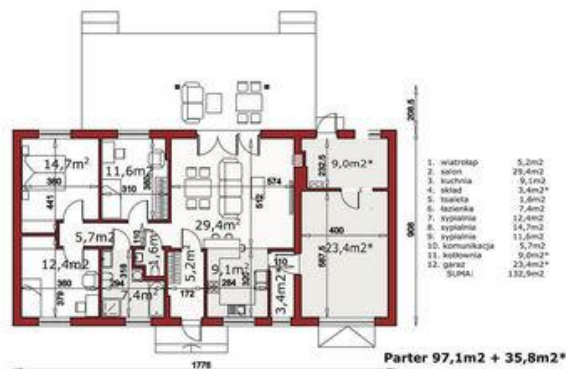

Projekt **ALX Nina 2 Nova C 37 PLUS CE (DOM KH5-11)**

Informacje

Długość budynku:	9,00 m	Typ zabudowy:	
		Pow. całkowita:	132,90 m²
		Pow. użytkowa:	97,10 m²
		Kubatura:	382,00 m³
		Kąt nachylenia dachu:	37,00 °
		Wysokość budynku:	7,03 m
		Liczba pokoi:	4
		Szerokość budynku:	17,00 m

Cena projektu na dzień 11.03.2021: **3 190,00 zł**

Pokaż projekt w internecie

ALX Nina 2 Nova C 37 PLUS CE - Nina 2 Nova C 37 PLUS jest nowoczesnym, komfortowym, a także efektywnym domem parterowym. Jest nową wersją popularnego projektu Nina 2 Nova C 37. Dla jeszcze większego komfortu zostały w niej poszerzone 2 sypialnie oraz garaż i pomieszczenie kotłowni.