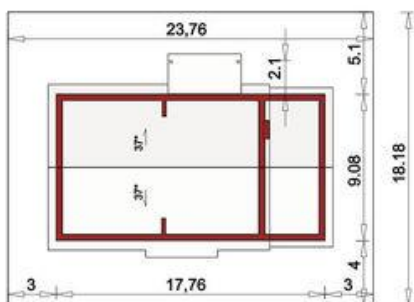

Projekt **ALX Nina 2 Nova C 37 PLUS CE (DOM KH5-11)**

Informacje

Długość budynku:	9,00 m	Typ zabudowy:	
		Pow. całkowita:	132,90 m²
		Pow. użytkowa:	97,10 m²
		Kubatura:	382,00 m³
		Kąt nachylenia dachu:	37,00 °
		Wysokość budynku:	7,03 m
		Liczba pokoi:	4
		Szerokość budynku:	17,00 m

Cena projektu na dzień 11.03.2021: **3 190,00 zł**

Pokaż projekt w internecie

ALX Nina 2 Nova C 37 PLUS CE - Nina 2 Nova C 37 PLUS jest nowoczesnym, komfortowym, a także efektywnym domem parterowym. Jest nową wersją popularnego projektu Nina 2 Nova C 37. Dla jeszcze większego komfortu zostały w niej poszerzone 2 sypialnie oraz garaż i pomieszczenie kotłowni.