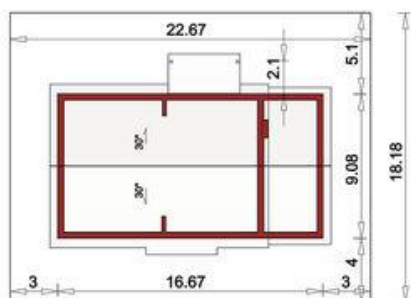

Projekt **ALX Nina 2 Nova C CE (DOM KH3-39)**

Informacje

Typ zabudowy:	
Pow. całkowita:	124,30 m²
Pow. użytkowa:	93,10 m²
Kąt nachylenia dachu:	30,00 °
Wysokość budynku:	6,20 m
Liczba pokoi:	4
Szerokość budynku:	16,00 m
Długość budynku:	9,00 m

Cena projektu na dzień 11.03.2021: **2 990,00 zł**

Pokaż projekt w internecie

ALX Nina 2 Nova C CE - Nina 2 Nova C jest nowoczesnym, komfortowym i bardzo efektownym domem parterowym. Przeznaczony jest dla 4-5 osobowej rodziny. Przez przestronny wiatrołap wchodzi się do otwartej części dziennej.