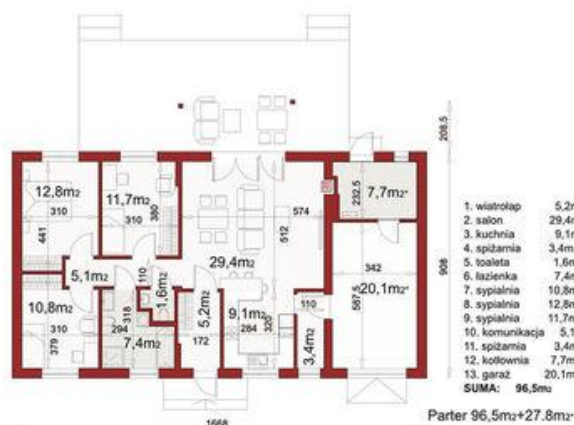

Projekt **ALX Nina 2 Nova C CE (DOM KH3-39)**

Informacje

Typ zabudowy:	
Pow. całkowita:	124,30 m²
Pow. użytkowa:	93,10 m²
Kąt nachylenia dachu:	30,00 °
Wysokość budynku:	6,20 m
Liczba pokoi:	4
Szerokość budynku:	16,00 m
Długość budynku:	9,00 m

Cena projektu na dzień 11.03.2021: **2 990,00 zł**

Pokaż projekt w internecie

ALX Nina 2 Nova C CE - Nina 2 Nova C jest nowoczesnym, komfortowym i bardzo efektownym domem parterowym. Przeznaczony jest dla 4-5 osobowej rodziny. Przez przestronny wiatrołap wchodzi się do otwartej części dziennej.