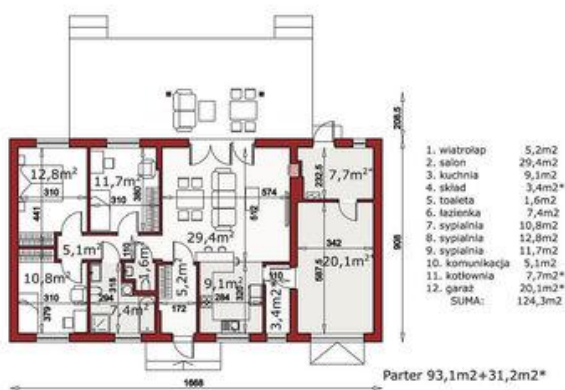

Projekt **ALX Nina 2 Nova C CE (DOM KH3-39)**

Informacje

Typ zabudowy:	
Pow. całkowita:	124,30 m²
Pow. użytkowa:	93,10 m²
Kąt nachylenia dachu:	30,00 °
Wysokość budynku:	6,20 m
Liczba pokoi:	4
Szerokość budynku:	16,00 m
Długość budynku:	9,00 m

Cena projektu na dzień 11.03.2021: **2 990,00 zł**

Pokaż projekt w internecie

ALX Nina 2 Nova C CE - Nina 2 Nova C jest nowoczesnym, komfortowym i bardzo efektownym domem parterowym. Przeznaczony jest dla 4-5 osobowej rodziny. Przez przestronny wiatrołap wchodzi się do otwartej części dziennej.