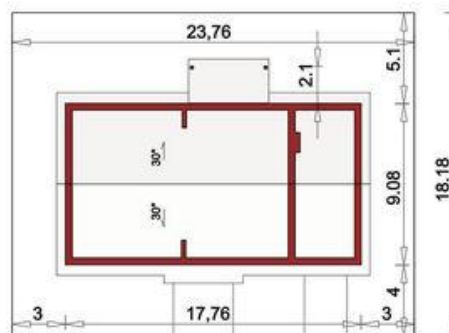

Projekt **ALX Nina 2 Nova C PLUS CE (DOM KH5-37)**

**Informacje**

Pow. całkowita:	<b>132,90 m<sup>2</sup></b>
Pow. użytkowa:	<b>97,10 m<sup>2</sup></b>
Kąt nachylenia dachu:	<b>30,00°</b>
Wysokość budynku:	<b>6,20 m</b>
Liczba pokoi:	<b>4</b>
Szerokość budynku:	<b>17,00 m</b>
Długość budynku:	<b>9,00 m</b>

Cena projektu na dzień 19.04.2021: **3 190,00 zł**

**Pokaż projekt w internecie**

ALX Nina 2 Nova C PLUS CE - Nina 2 Nova C PLUS jest nowoczesnym, komfortowym, ale i bardzo efektownym domem parterowym. Jest nową wersją popularnego projektu Nina 2 Nova C. Dla jeszcze większego komfortu zostały w niej poszerzone 2 sypialnie oraz garaż i pomieszczenie kotłowni. Przeznaczony jest dla 4-5 osobowej rodziny.