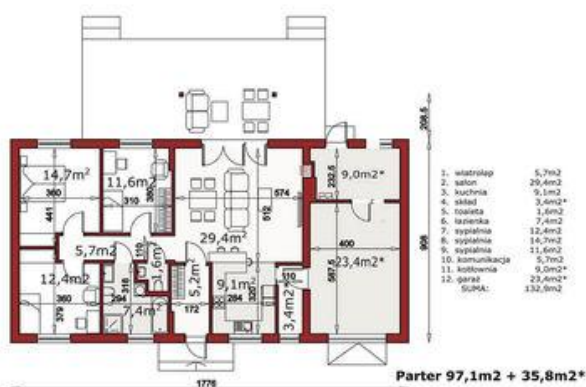

Projekt **ALX Nina 2 Nova C PLUS CE (DOM KH5-37)**

**Informacje**

Pow. całkowita:	<b>132,90 m<sup>2</sup></b>
Pow. użytkowa:	<b>97,10 m<sup>2</sup></b>
Kąt nachylenia dachu:	<b>30,00°</b>
Wysokość budynku:	<b>6,20 m</b>
Liczba pokoi:	<b>4</b>
Szerokość budynku:	<b>17,00 m</b>
Długość budynku:	<b>9,00 m</b>

Cena projektu na dzień 19.04.2021: **3 190,00 zł**

**Pokaż projekt w internecie**

ALX Nina 2 Nova C PLUS CE - Nina 2 Nova C PLUS jest nowoczesnym, komfortowym, ale i bardzo efektownym domem parterowym. Jest nową wersją popularnego projektu Nina 2 Nova C. Dla jeszcze większego komfortu zostały w niej poszerzone 2 sypialnie oraz garaż i pomieszczenie kotłowni. Przeznaczony jest dla 4-5 osobowej rodziny.