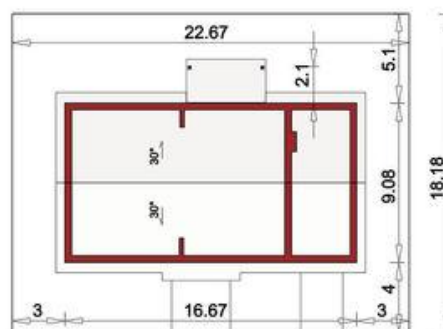

Projekt **ALX Nina 2 Nova D 37 CE (DOM KH3-92)**

Informacje

Długość budynku:	9,00 m	Typ zabudowy:	
		Pow. całkowita:	124,30 m²
		Pow. użytkowa:	93,10 m²
		Kubatura:	360,00 m³
		Kąt nachylenia dachu:	37,00°
		Wysokość budynku:	7,03 m
		Liczba pokoi:	4
		Szerokość budynku:	16,00 m

Cena projektu na dzień 11.03.2021: **2 990,00 zł**

Pokaż projekt w internecie

ALX Nina 2 Nova D 37 CE - Nina 2 Nova D 37 jest nowoczesnym, komfortowym, ale i bardzo efektywnym domem parterowym. Przeznaczony jest dla 4-5 osobowej rodziny. Przez przestronny wiatrołap wchodzi się do otwartej części dziennej.