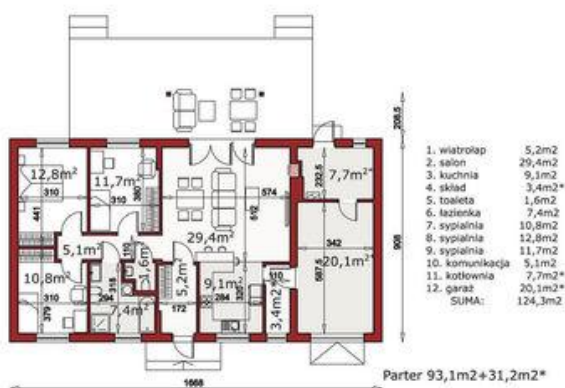

Projekt **ALX Nina 2 Nova D 37 CE (DOM KH3-92)**

Informacje

Długość budynku:	9,00 m	Typ zabudowy:	
		Pow. całkowita:	124,30 m²
		Pow. użytkowa:	93,10 m²
		Kubatura:	360,00 m³
		Kąt nachylenia dachu:	37,00°
		Wysokość budynku:	7,03 m
		Liczba pokoi:	4
		Szerokość budynku:	16,00 m

Cena projektu na dzień 11.03.2021: **2 990,00 zł**

Pokaż projekt w internecie

ALX Nina 2 Nova D 37 CE - Nina 2 Nova D 37 jest nowoczesnym, komfortowym, ale i bardzo efektywnym domem parterowym. Przeznaczony jest dla 4-5 osobowej rodziny. Przez przestronny wiatrołap wchodzi się do otwartej części dziennej.