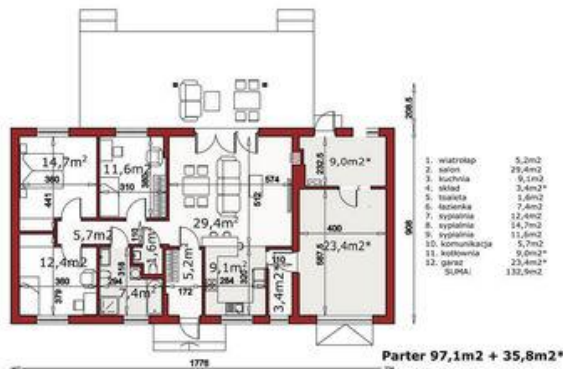

Projekt **ALX Nina 2 Nova D 37 PLUS CE (DOM KH5-41)**

Informacje

Długość budynku:	9,00 m	Typ zabudowy:	
		Pow. całkowita:	132,90 m²
		Pow. użytkowa:	97,10 m²
		Kubatura:	382,00 m³
		Kąt nachylenia dachu:	37,00 °
		Wysokość budynku:	7,03 m
		Liczba pokoi:	4
		Szerokość budynku:	17,00 m

Cena projektu na dzień 11.03.2021: **3 190,00 zł**

Pokaż projekt w internecie

ALX Nina 2 Nova D 37 PLUS CE - Nina 2 Nova D 37 PLUS jest nowoczesnym, komfortowym, ale i bardzo efektownym domem parterowym. Jest nową wersją popularnego projektu Nina 2 Nova D 37. Dla jeszcze większego komfortu zostały w niej poszerzone 2 sypialnie oraz garaż i pomieszczenie kotłowni.