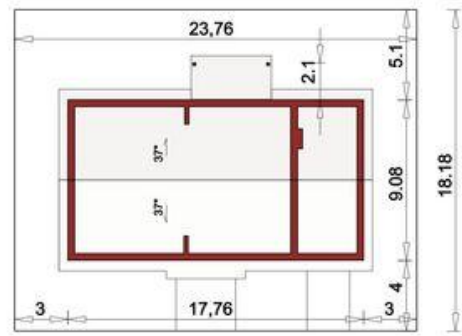

Projekt **ALX Nina 2 Nova D 37 PLUS CE (DOM KH5-41)**

Informacje

Długość budynku:	9,00 m	Typ zabudowy:	
		Pow. całkowita:	132,90 m²
		Pow. użytkowa:	97,10 m²
		Kubatura:	382,00 m³
		Kąt nachylenia dachu:	37,00 °
		Wysokość budynku:	7,03 m
		Liczba pokoi:	4
		Szerokość budynku:	17,00 m

Cena projektu na dzień 11.03.2021: **3 190,00 zł**

Pokaż projekt w internecie

ALX Nina 2 Nova D 37 PLUS CE - Nina 2 Nova D 37 PLUS jest nowoczesnym, komfortowym, ale i bardzo efektownym domem parterowym. Jest nową wersją popularnego projektu Nina 2 Nova D 37. Dla jeszcze większego komfortu zostały w niej poszerzone 2 sypialnie oraz garaż i pomieszczenie kotłowni.