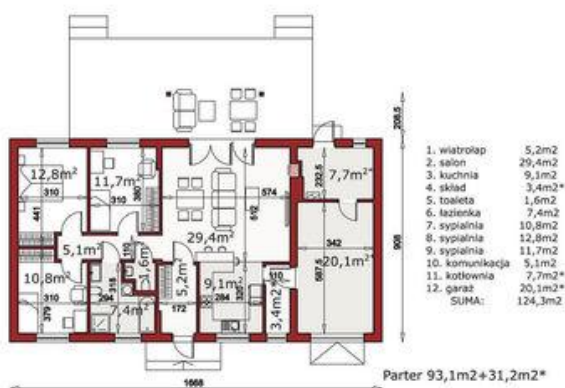

Projekt **ALX Nina 2 Nova D CE (DOM KH3-36)**

Informacje

Pow. całkowita:	124,30 m²
Pow. użytkowa:	93,10 m²
Kubatura:	360,00 m³
Kąt nachylenia dachu:	30,00 °
Wysokość budynku:	6,20 m
Liczba pokoi:	4
Szerokość budynku:	16,00 m
Długość budynku:	9,00 m

Cena projektu na dzień 11.03.2021: **2 990,00 zł**

Pokaż projekt w internecie

ALX Nina 2 Nova D CE - Nina 2 Nova D jest nowoczesnym, komfortowym oraz bardzo efektywnym domem parterowym. Przeznaczony jest dla 4-5 osobowej rodziny. Posiada przestronny wiatrołap, przez który wchodzi się do otwartej części dziennej.