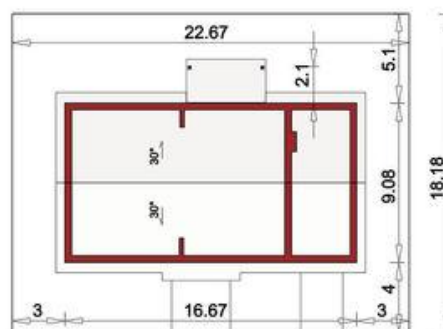

Projekt **ALX Nina 2 Nova D CE (DOM KH3-36)**

Informacje

Pow. całkowita:	124,30 m²
Pow. użytkowa:	93,10 m²
Kubatura:	360,00 m³
Kąt nachylenia dachu:	30,00 °
Wysokość budynku:	6,20 m
Liczba pokoi:	4
Szerokość budynku:	16,00 m
Długość budynku:	9,00 m

Cena projektu na dzień 11.03.2021: **2 990,00 zł**

Pokaż projekt w internecie

ALX Nina 2 Nova D CE - Nina 2 Nova D jest nowoczesnym, komfortowym oraz bardzo efektywnym domem parterowym. Przeznaczony jest dla 4-5 osobowej rodziny. Posiada przestronny wiatrołap, przez który wchodzi się do otwartej części dziennej.