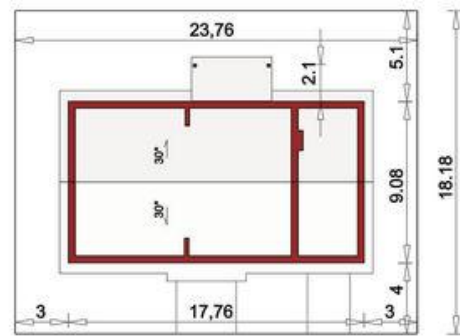

Projekt **ALX Nina 2 Nova D PLUS CE (DOM KH5-36)**

Informacje

| | |
|-----------------------|-----------------------------|
| Pow. całkowita: | 132,90 m² |
| Pow. użytkowa: | 97,10 m² |
| Kubatura: | 360,00 m³ |
| Kąt nachylenia dachu: | 30,00 ° |
| Wysokość budynku: | 6,20 m |
| Liczba pokoi: | 4 |
| Szerokość budynku: | 17,00 m |
| Długość budynku: | 9,00 m |

Cena projektu na dzień 11.03.2021: **3 190,00 zł**

Pokaż projekt w internecie

ALX Nina 2 Nova D PLUS CE - Nina 2 Nova D PLUS jest nowoczesnym, komfortowym, ale i bardzo efektownym domem parterowym. Jest nową wersją popularnego projektu Nina 2D. Dla jeszcze większego komfortu zostały w niej poszerzone 2 sypialnie oraz garaż i pomieszczenie kotłowni. Przeznaczony jest dla 4-5 osobowej rodziny.