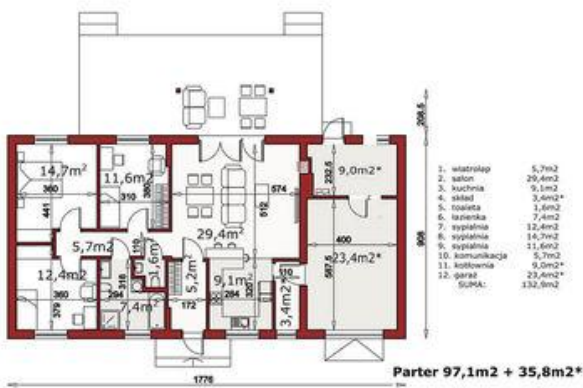

Projekt **ALX Nina 2 Nova D PLUS CE (DOM KH5-36)**

Informacje

| | |
|-----------------------|-----------------------------|
| Pow. całkowita: | 132,90 m² |
| Pow. użytkowa: | 97,10 m² |
| Kubatura: | 360,00 m³ |
| Kąt nachylenia dachu: | 30,00 ° |
| Wysokość budynku: | 6,20 m |
| Liczba pokoi: | 4 |
| Szerokość budynku: | 17,00 m |
| Długość budynku: | 9,00 m |

Cena projektu na dzień 11.03.2021: **3 190,00 zł**

Pokaż projekt w internecie

ALX Nina 2 Nova D PLUS CE - Nina 2 Nova D PLUS jest nowoczesnym, komfortowym, ale i bardzo efektownym domem parterowym. Jest nową wersją popularnego projektu Nina 2D. Dla jeszcze większego komfortu zostały w niej poszerzone 2 sypialnie oraz garaż i pomieszczenie kotłowni. Przeznaczony jest dla 4-5 osobowej rodziny.