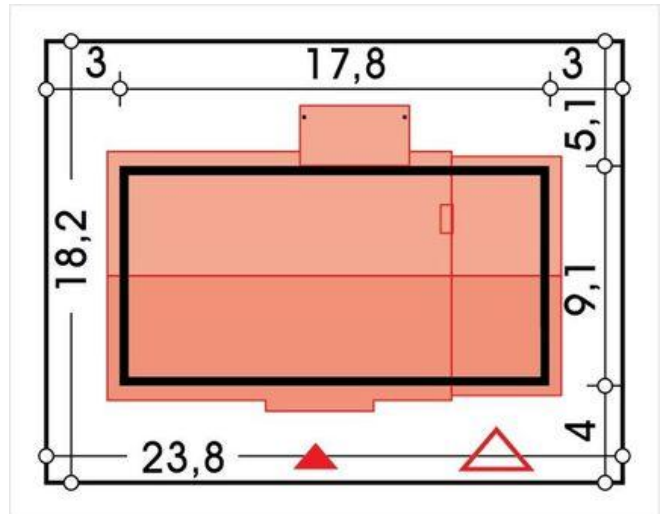

Projekt **ALX Nina 2 Nova C garaż 37 CE (DOM KH2-66)**

Informacje

Typ zabudowy:	parterowy
Pow. zabudowy:	161,20 m ²
Pow. użytkowa:	97,20 m ²
Kąt nachylenia dachu:	37,00°
Min. szerokość działki:	23,80 m
Wysokość budynku:	7,03 m
Liczba pokoi:	4

Cena projektu na dzień 12.03.2021: **3 190,00 zł**

Pokaż projekt w internecie

ALX Nina 2 Nova C garaż 37 CE - Nina 2 Nova to nowoczesny i komfortowy dom parterowy przeznaczony dla rodziny 4-5 osobowej. Przez przestronny wiatrołap wchodzi się do części dziennej. Wygodna kuchnia jest otwarta na salon i domownicy mogą pozostawać w kontakcie w trakcie codziennych aktywności.