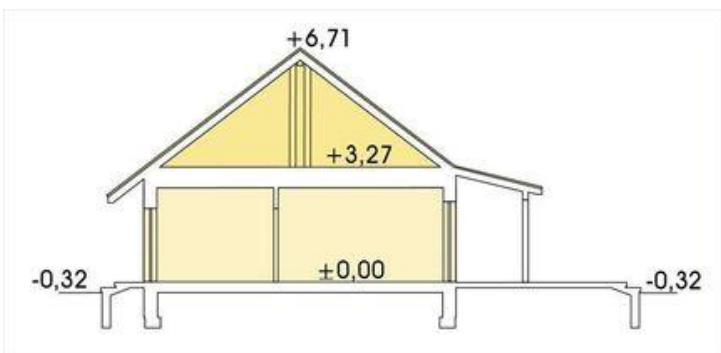

Projekt **ALX Nina 2 Nova C garaż 37 CE (DOM KH2-66)**

Informacje

Typ zabudowy:	parterowy
Pow. zabudowy:	161,20 m ²
Pow. użytkowa:	97,20 m ²
Kąt nachylenia dachu:	37,00°
Min. szerokość działki:	23,80 m
Wysokość budynku:	7,03 m
Liczba pokoi:	4

Cena projektu na dzień 12.03.2021: **3 190,00 zł**

Pokaż projekt w internecie

ALX Nina 2 Nova C garaż 37 CE - Nina 2 Nova to nowoczesny i komfortowy dom parterowy przeznaczony dla rodziny 4-5 osobowej. Przez przestronny wiatrołap wchodzi się do części dziennej. Wygodna kuchnia jest otwarta na salon i domownicy mogą pozostawać w kontakcie w trakcie codziennych aktywności.