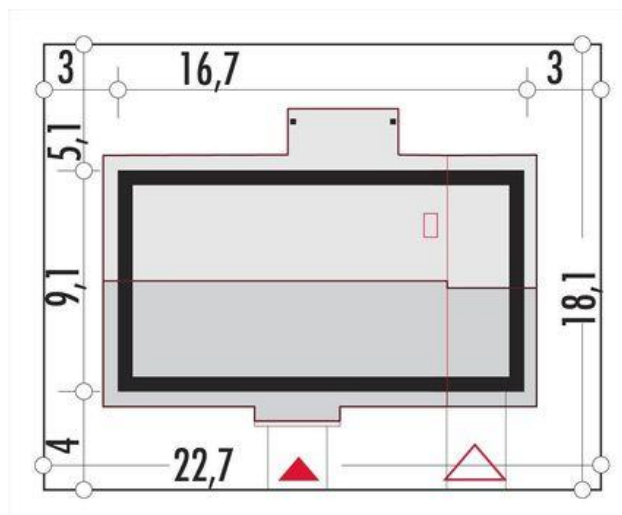

Projekt **ALX Nina 2 Nova C garaż CE (DOM KH2-60)**

Informacje

Typ zabudowy:	parterowy
Pow. zabudowy:	151,50 m ²
Pow. użytkowa:	96,50 m ²
Kąt nachylenia dachu:	30,00°
Min. szerokość działki:	22,70 m
Wysokość budynku:	6,20 m
Liczba pokoi:	4

Cena projektu na dzień 12.03.2021: **3 190,00 zł**

Pokaż projekt w internecie

ALX Nina 2 Nova C garaż CE - Nina 2 Nova to nowoczesny i komfortowy dom parterowy przeznaczony dla rodziny 4-5 osobowej. Przez przestronny wiatrołap wchodzi się do części dziennej. Wygodna kuchnia jest otwarta na salon i domownicy mogą pozostawać w kontakcie w trakcie codziennych aktywności.