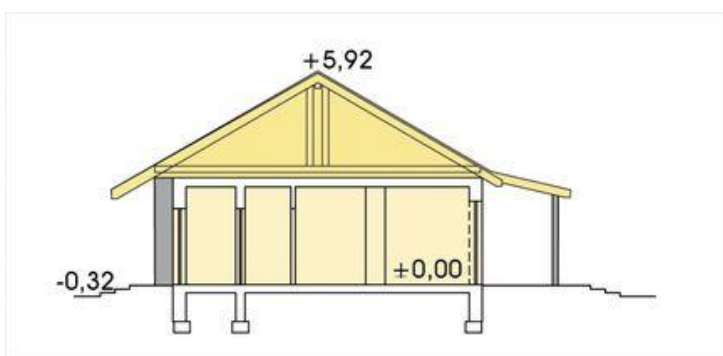

Projekt **ALX Nina 2 Nova C garaż CE (DOM KH2-60)**

Informacje

Typ zabudowy:	parterowy
Pow. zabudowy:	151,50 m ²
Pow. użytkowa:	96,50 m ²
Kąt nachylenia dachu:	30,00°
Min. szerokość działki:	22,70 m
Wysokość budynku:	6,20 m
Liczba pokoi:	4

Cena projektu na dzień 12.03.2021: **3 190,00 zł**

Pokaż projekt w internecie

ALX Nina 2 Nova C garaż CE - Nina 2 Nova to nowoczesny i komfortowy dom parterowy przeznaczony dla rodziny 4-5 osobowej. Przez przestronny wiatrołap wchodzi się do części dziennej. Wygodna kuchnia jest otwarta na salon i domownicy mogą pozostawać w kontakcie w trakcie codziennych aktywności.