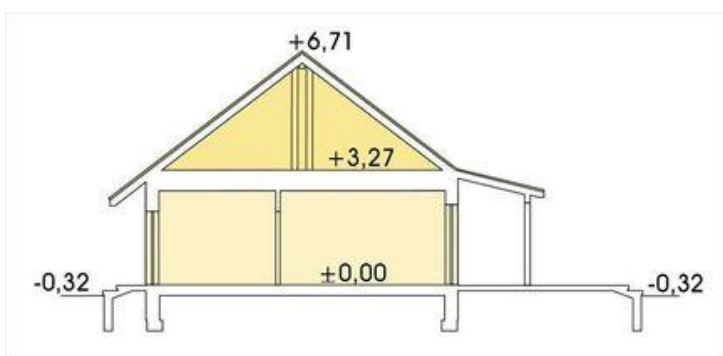

Projekt **ALX Nina 2 Nova D garaż 37 CE (DOM KH2-67)**

Informacje

Typ zabudowy:	parterowy
Pow. zabudowy:	161,20 m ²
Pow. użytkowa:	97,20 m ²
Kąt nachylenia dachu:	37,00°
Min. szerokość działki:	23,80 m
Wysokość budynku:	7,03 m
Liczba pokoi:	4

Cena projektu na dzień 12.03.2021: **2 990,00 zł**

Pokaż projekt w internecie

ALX Nina 2 Nova D garaż 37 CE - Nina 2 Nova to nowoczesny i komfortowy dom parterowy przeznaczony dla rodziny 4-5 osobowej. Przez przestronny wiatrołap wchodzi się do części dziennej. Wygodna kuchnia jest otwarta na salon i domownicy mogą pozostawać w kontakcie w trakcie codziennych aktywności.