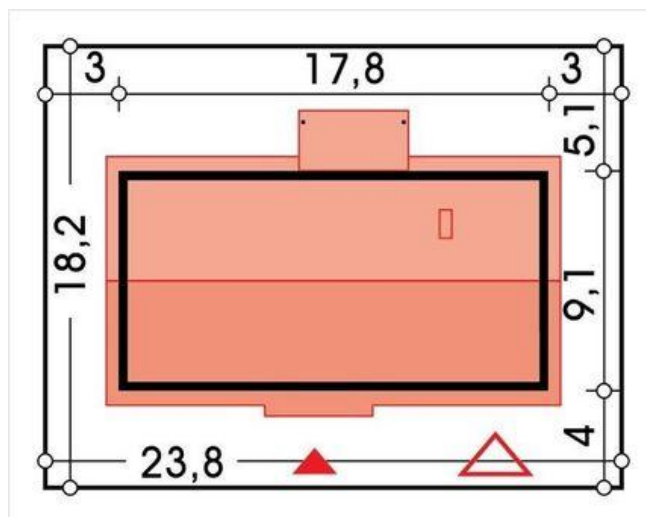

Projekt **ALX Nina 2 Nova D garaż 37 CE (DOM KH2-67)**

Informacje

Typ zabudowy:	parterowy
Pow. zabudowy:	161,20 m ²
Pow. użytkowa:	97,20 m ²
Kąt nachylenia dachu:	37,00°
Min. szerokość działki:	23,80 m
Wysokość budynku:	7,03 m
Liczba pokoi:	4

Cena projektu na dzień 12.03.2021: **2 990,00 zł**

Pokaż projekt w internecie

ALX Nina 2 Nova D garaż 37 CE - Nina 2 Nova to nowoczesny i komfortowy dom parterowy przeznaczony dla rodziny 4-5 osobowej. Przez przestronny wiatrołap wchodzi się do części dziennej. Wygodna kuchnia jest otwarta na salon i domownicy mogą pozostawać w kontakcie w trakcie codziennych aktywności.