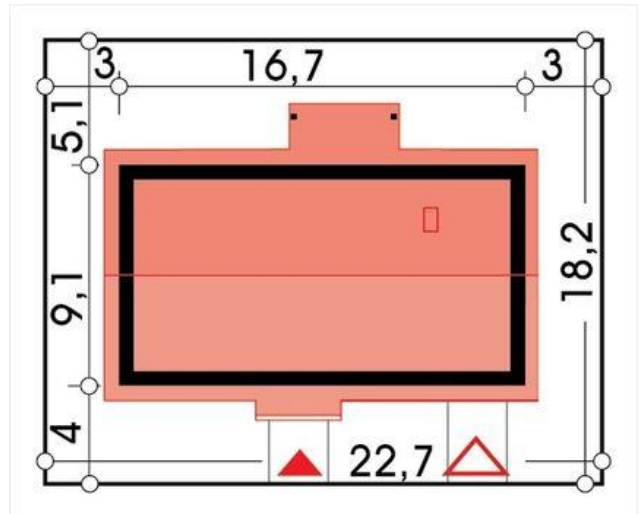

Projekt **ALX Nina 2 Nova D garaż CE (DOM KH2-61)**

Informacje

Typ zabudowy:	parterowy
Pow. zabudowy:	151,50 m ²
Pow. użytkowa:	96,50 m ²
Kąt nachylenia dachu:	30,00°
Min. szerokość działki:	22,70 m
Wysokość budynku:	6,20 m
Liczba pokoi:	4

Cena projektu na dzień 12.03.2021: **2 990,00 zł**

Pokaż projekt w internecie

ALX Nina 2 Nova D garaż CE - Nina 2 Nova to nowoczesny i komfortowy dom parterowy przeznaczony dla rodziny 4-5 osobowej. Przez przestronny wiatrołap wchodzi się do części dziennej. Wygodna kuchnia jest otwarta na salon i domownicy mogą pozostawać w kontakcie w trakcie codziennych aktywności.