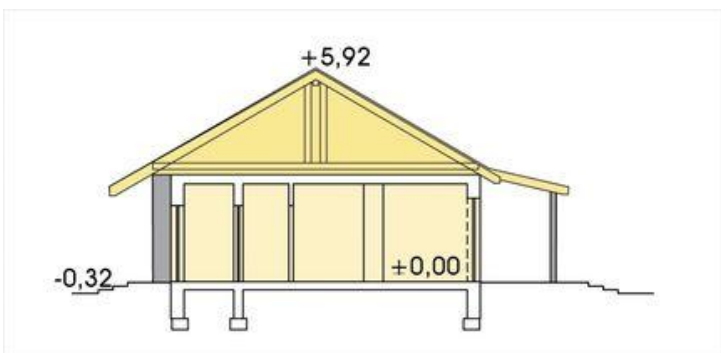

Projekt **ALX Nina 2 Nova D garaż CE (DOM KH2-61)**

Informacje

Typ zabudowy:	parterowy
Pow. zabudowy:	151,50 m ²
Pow. użytkowa:	96,50 m ²
Kąt nachylenia dachu:	30,00°
Min. szerokość działki:	22,70 m
Wysokość budynku:	6,20 m
Liczba pokoi:	4

Cena projektu na dzień 12.03.2021: **2 990,00 zł**

Pokaż projekt w internecie

ALX Nina 2 Nova D garaż CE - Nina 2 Nova to nowoczesny i komfortowy dom parterowy przeznaczony dla rodziny 4-5 osobowej. Przez przestronny wiatrołap wchodzi się do części dziennej. Wygodna kuchnia jest otwarta na salon i domownicy mogą pozostawać w kontakcie w trakcie codziennych aktywności.